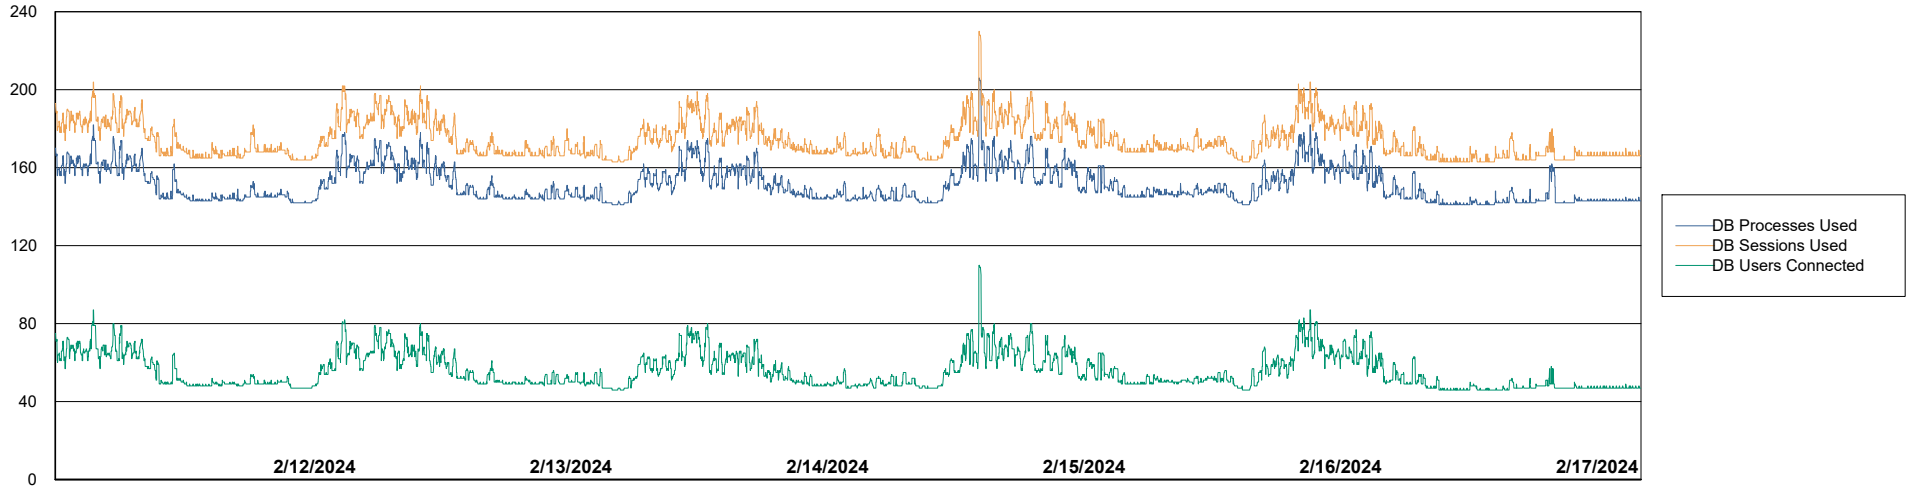

Database Performance ELJ_PRD_FRASEQXPRDDB01_ABS1