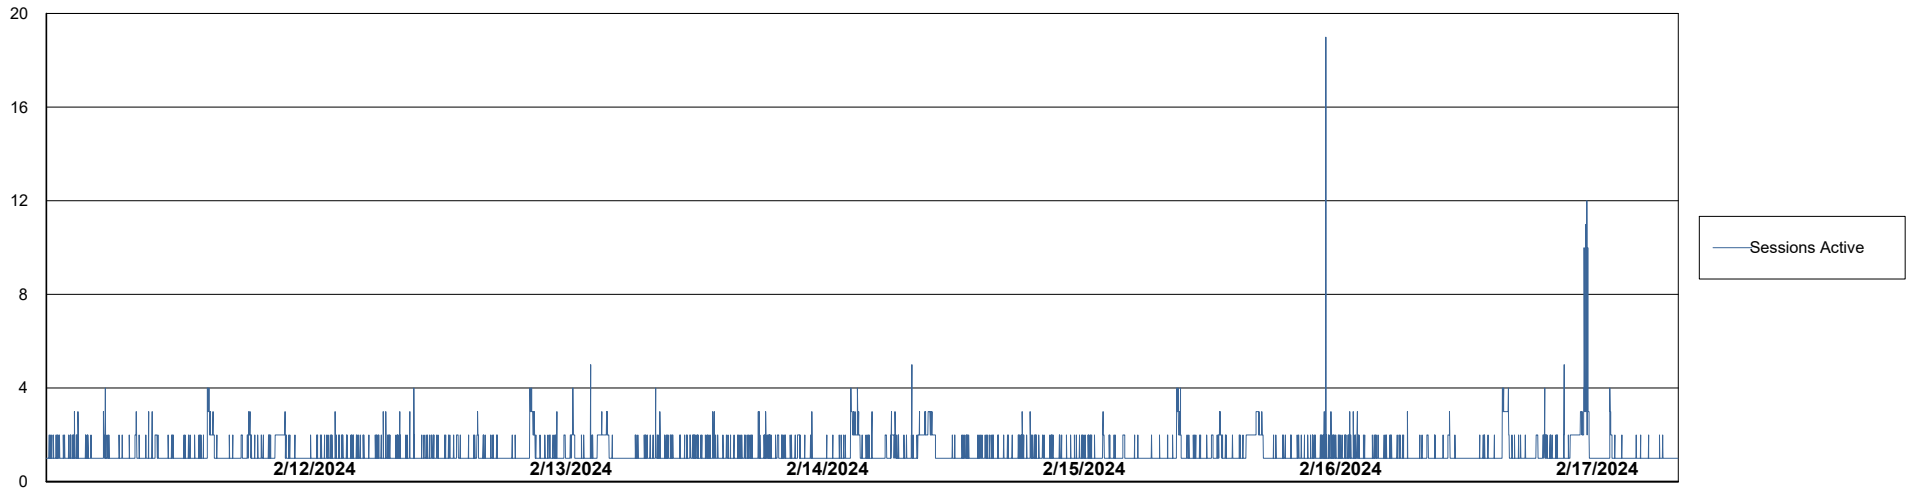

Database Performance ELJ_PRD_FRASEQXPRDDB01_ABS1