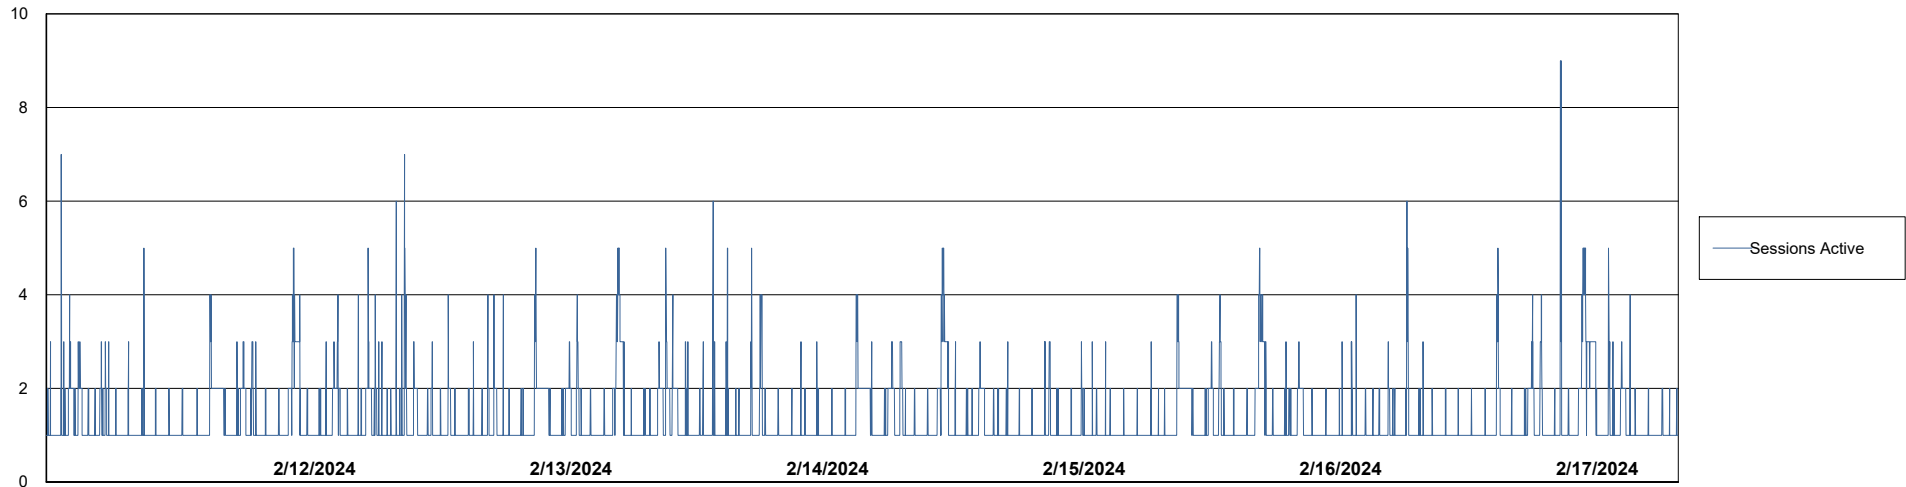

Database Performance ELI_PRD_FRASEQXPRDDB04_ABS1