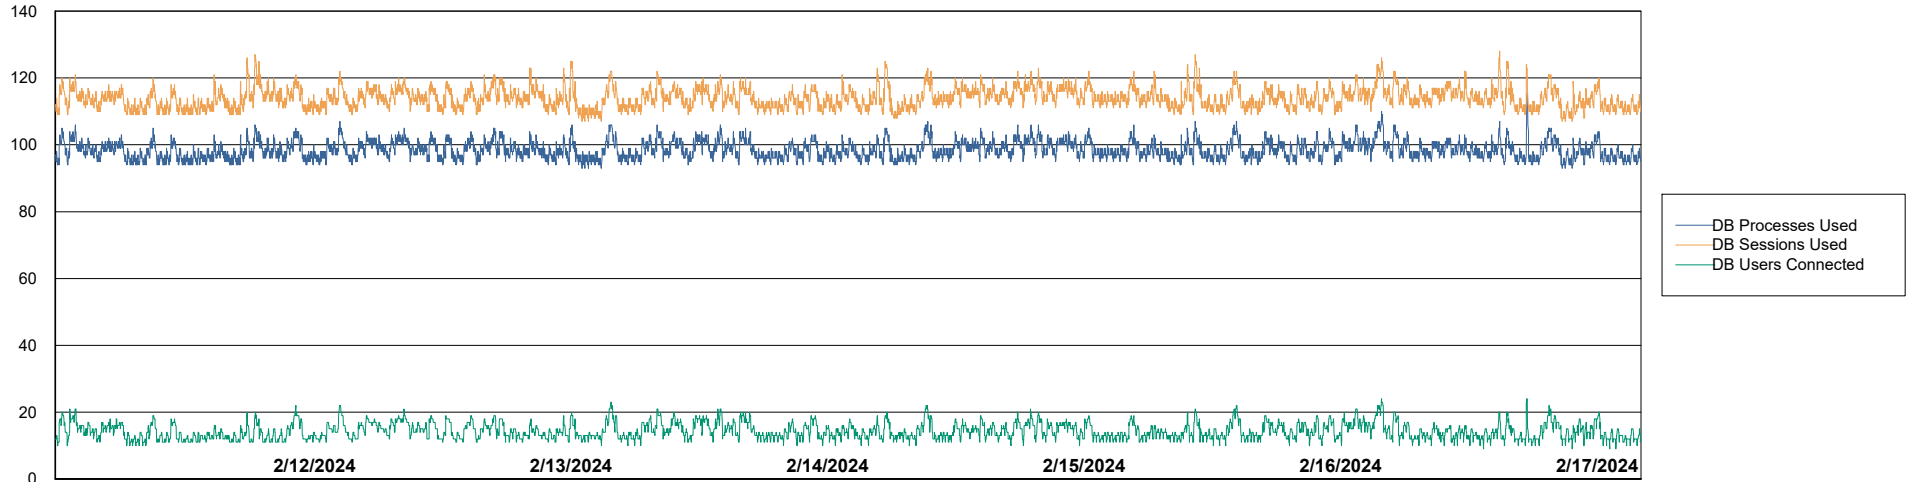

Database Performance ELI_PRD_FRASEQXPRDDB04_ABS1