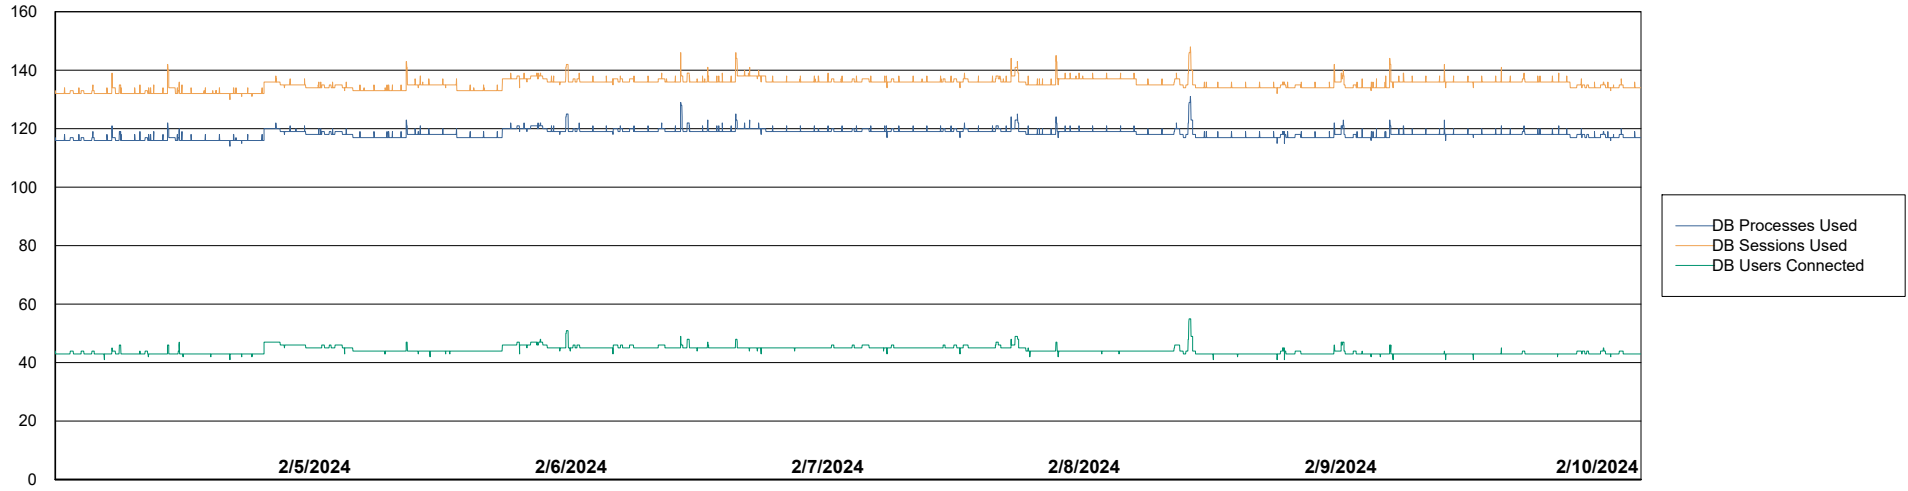

Database Performance XMX_PROD_ABSDB01_PRDB_ABS1