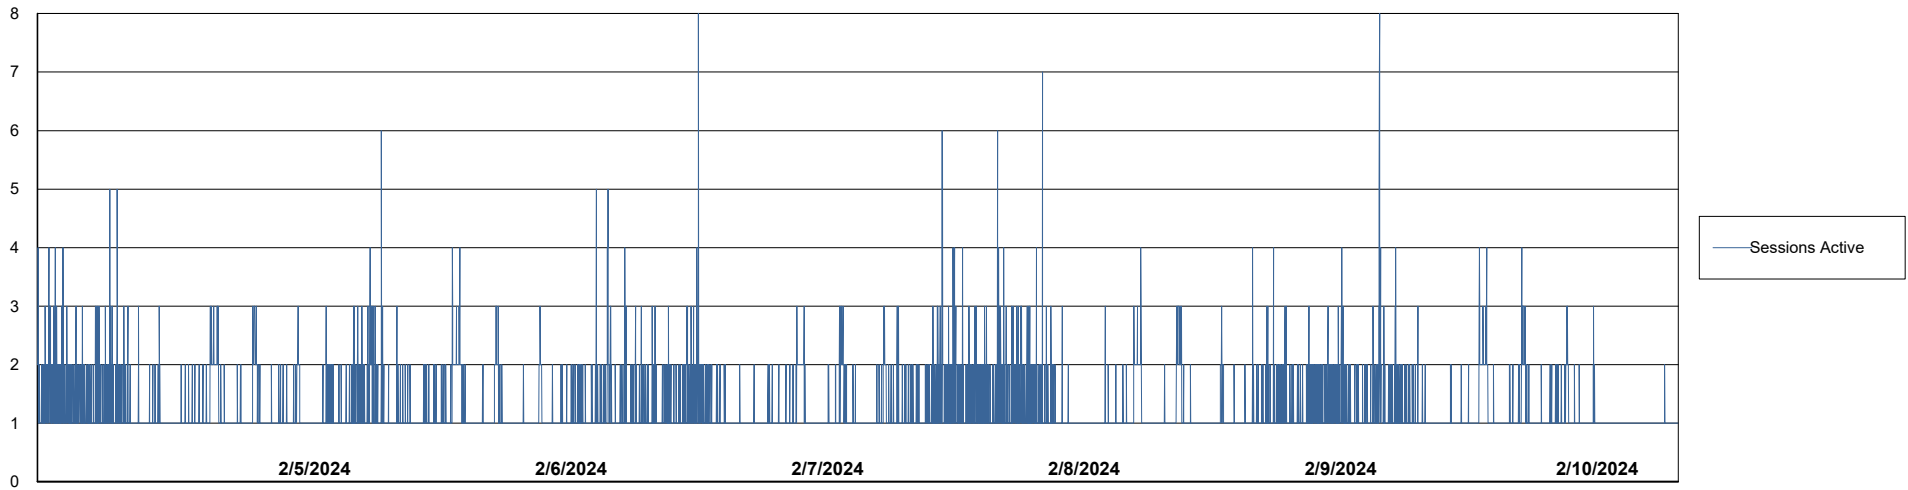

Weekly SLA Customer Report

Customer VEN_Production
Database ID 35

Harddisk Usage VEN_PRD_VENABS06_DB

	Free disk space on C: (%)	Total disk space on C: (Gb)	Used disk space on C: (Gb)	Free disk space on D: (%)	Total disk space on D: (Gb)	Used disk space on D: (Gb)	Free disk space on E: (%)	Total disk space on E: (Gb)	Used disk space on E: (Gb)
2/10/2024	44	102	57	23	821	632	52	400	191
2/9/2024	44	102	57	23	821	632	54	400	185
2/8/2024	44	102	57	23	821	632	53	400	189
2/7/2024	44	102	57	23	821	632	54	400	186
2/6/2024	44	102	57	23	821	632	53	400	187
2/5/2024	44	102	57	23	821	631	54	400	183
2/4/2024	44	102	57	23	821	630	55	400	181

Harddisk Usage VEN_PRD_VENABS07_SB-DB

	Free disk space on C: (%)	Total disk space on C: (Gb)	Used disk space on C: (Gb)	Free disk space on D: (%)	Total disk space on D: (Gb)	Used disk space on D: (Gb)	Free disk space on E: (%)	Total disk space on E: (Gb)	Used disk space on E: (Gb)
2/10/2024	37	102	64	18	1,000	823	87	400	52
2/9/2024	37	102	64	18	1,000	823	87	400	52
2/8/2024	37	102	64	18	1,000	823	86	400	56
2/7/2024	37	102	64	18	1,000	823	87	400	53
2/6/2024	38	102	64	18	1,000	823	87	400	50
2/5/2024	38	102	64	18	1,000	822	84	400	65
2/4/2024	37	102	64	18	1,000	821	83	400	68

Weekly SLA Customer Report

Customer VEN_Production
Database ID 35

Database Performance VENDB_Production_ABS1

Weekly SLA Customer Report

Customer VEN_Production
Database ID 35

Database Performance VENDB_Standby_ABS1_SB