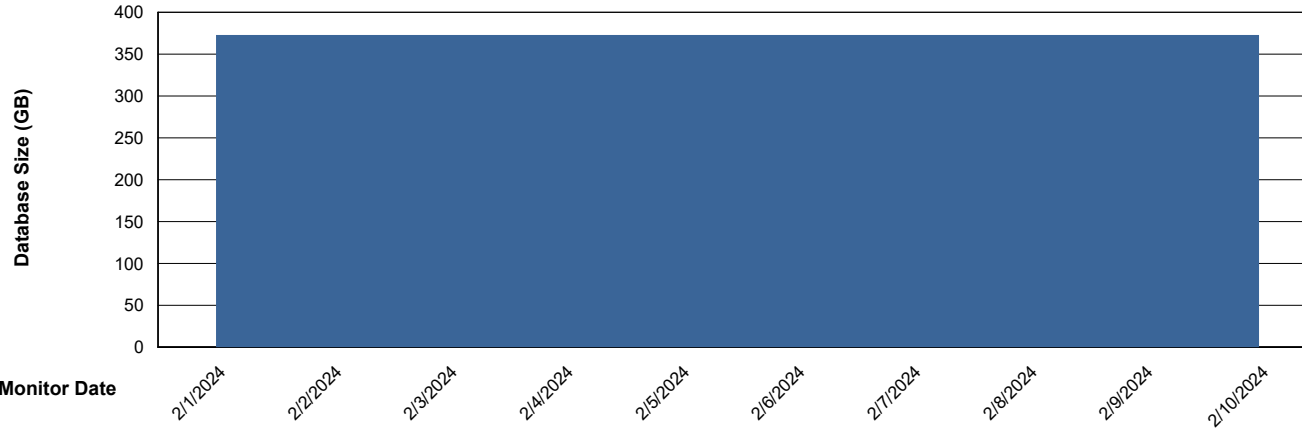

DB Processes Max 300

Weekly SLA Customer Report

Customer VEN_Production
 Database ID 35

DATABASE SIZE VENDB_Production_ABS1

Database growth over last month

Database Tablespace VENDB_Production_ABS1

Date	Tablespace Name	Filesize (Gb)	Usedsize (Gb)	Percentage free
2/10/2024	ABSDATA	224	187	17
	INDX	216	175	19
2/9/2024	ABSDATA	224	187	17
	INDX	216	175	19
2/8/2024	ABSDATA	224	187	17
	INDX	216	175	19
2/7/2024	ABSDATA	224	187	17
	INDX	216	175	19
2/6/2024	ABSDATA	224	187	17
	INDX	216	175	19
2/5/2024	ABSDATA	224	187	17
	INDX	216	175	19
2/4/2024	ABSDATA	222	187	16
	INDX	216	175	19

Weekly SLA Customer Report

Customer VEN_Production
Database ID 35

Standby Database Health VEN_Production

Recovery lag for last 7 days