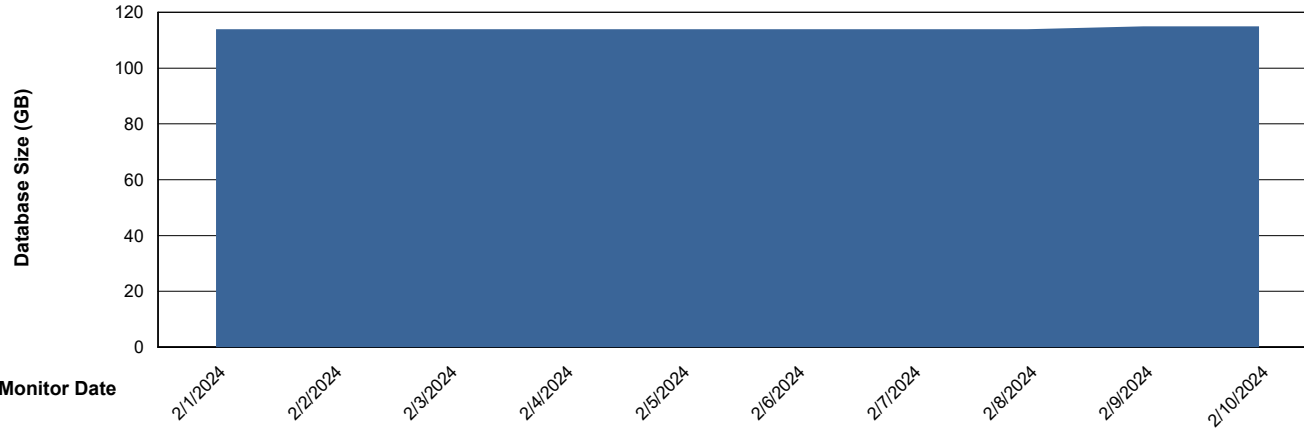

DB Processes Max 300

Weekly SLA Customer Report

Customer RSS Production
 Database ID 52

DATABASE SIZE RSS_PRD_SV1364_PRD_ABS1

Database growth over last month

Database Tablespace RSS_PRD_SV1364_PRD_ABS1

Date	Tablespace Name	Filesize (Gb)	Usedsize (Gb)	Percentage free
2/10/2024	ABSDATA	58	46	20
	INDX	77	64	18
2/9/2024	ABSDATA	58	46	20
	INDX	77	64	18
2/8/2024	ABSDATA	58	46	20
	INDX	77	64	18
2/7/2024	ABSDATA	58	46	20
	INDX	77	64	18
2/6/2024	ABSDATA	58	46	20
	INDX	77	64	18
2/5/2024	ABSDATA	58	46	20
	INDX	77	64	18
2/4/2024	ABSDATA	55	46	16
	INDX	75	64	16