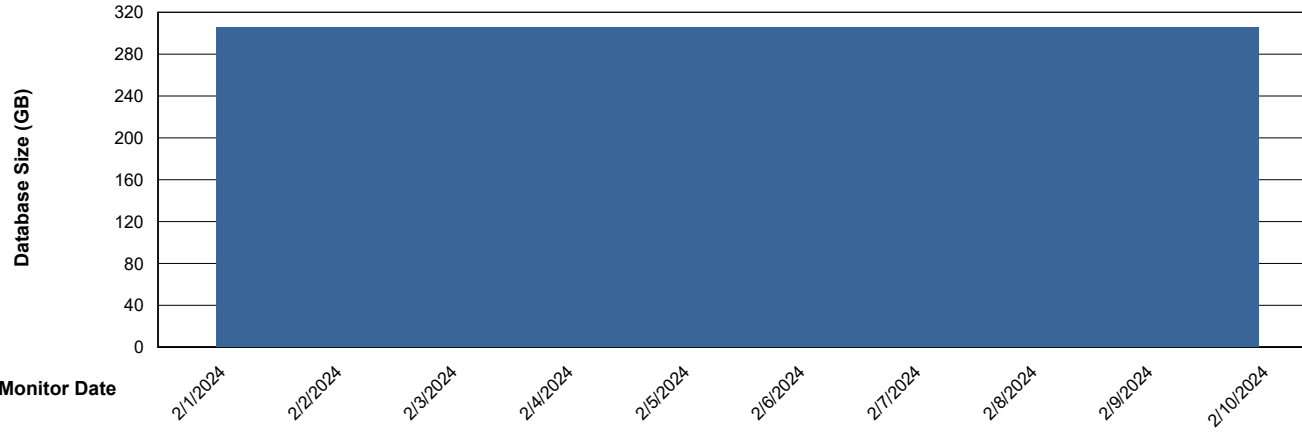

DB Processes Max 1,000

Weekly SLA Customer Report

Customer PHS_Production
 Database ID 47

DATABASE SIZE PHS_PRD_GCAB992B_ABS1

Database growth over last month

Database Tablespace PHS_PRD_GCAB992B_ABS1

Date	Tablespace Name	Filesize (Gb)	Usedsize (Gb)	Percentage free
2/10/2024	ABSDATA	140	116	17
	INDX	214	179	16
2/9/2024	ABSDATA	140	116	17
	INDX	214	179	16
2/8/2024	ABSDATA	140	116	17
	INDX	214	179	16
2/7/2024	ABSDATA	140	116	17
	INDX	214	179	16
2/6/2024	ABSDATA	140	116	17
	INDX	214	179	16
2/5/2024	ABSDATA	140	116	17
	INDX	214	179	16
2/4/2024	ABSDATA	140	116	17
	INDX	214	179	17