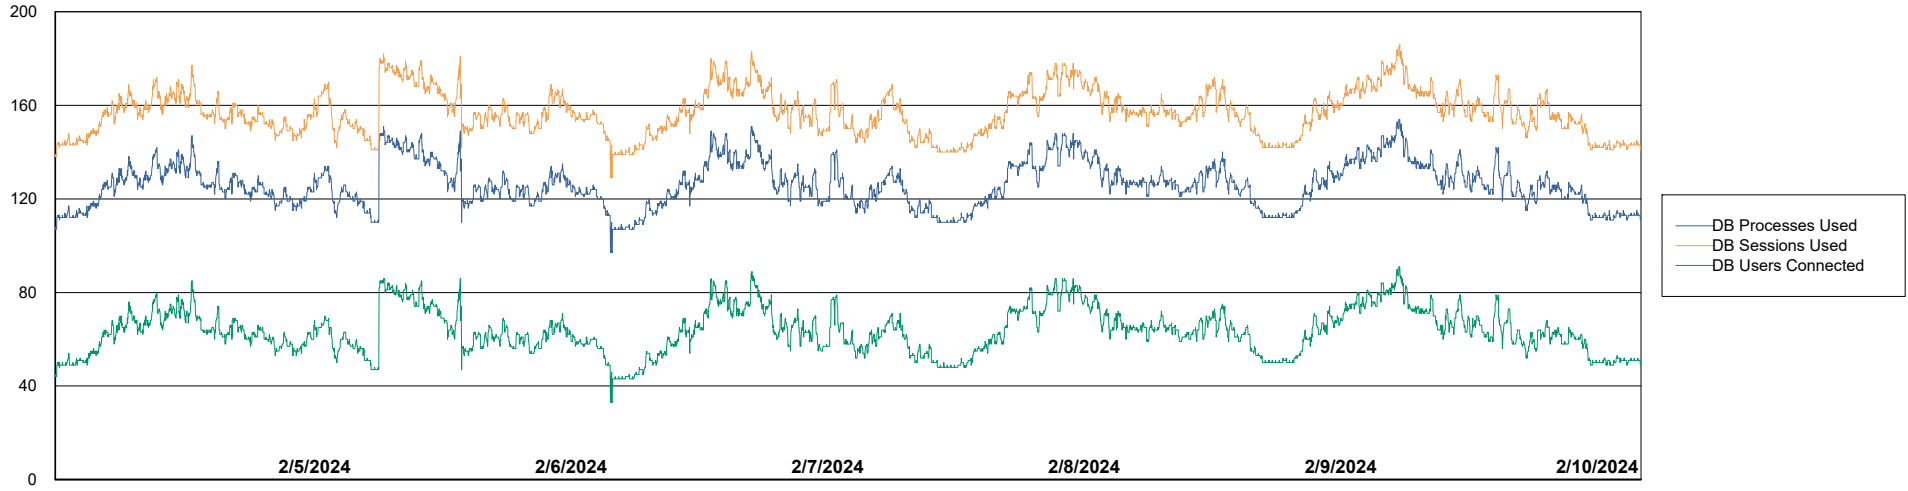

Database Performance NOA_PRD_NovoABS01_ABS1