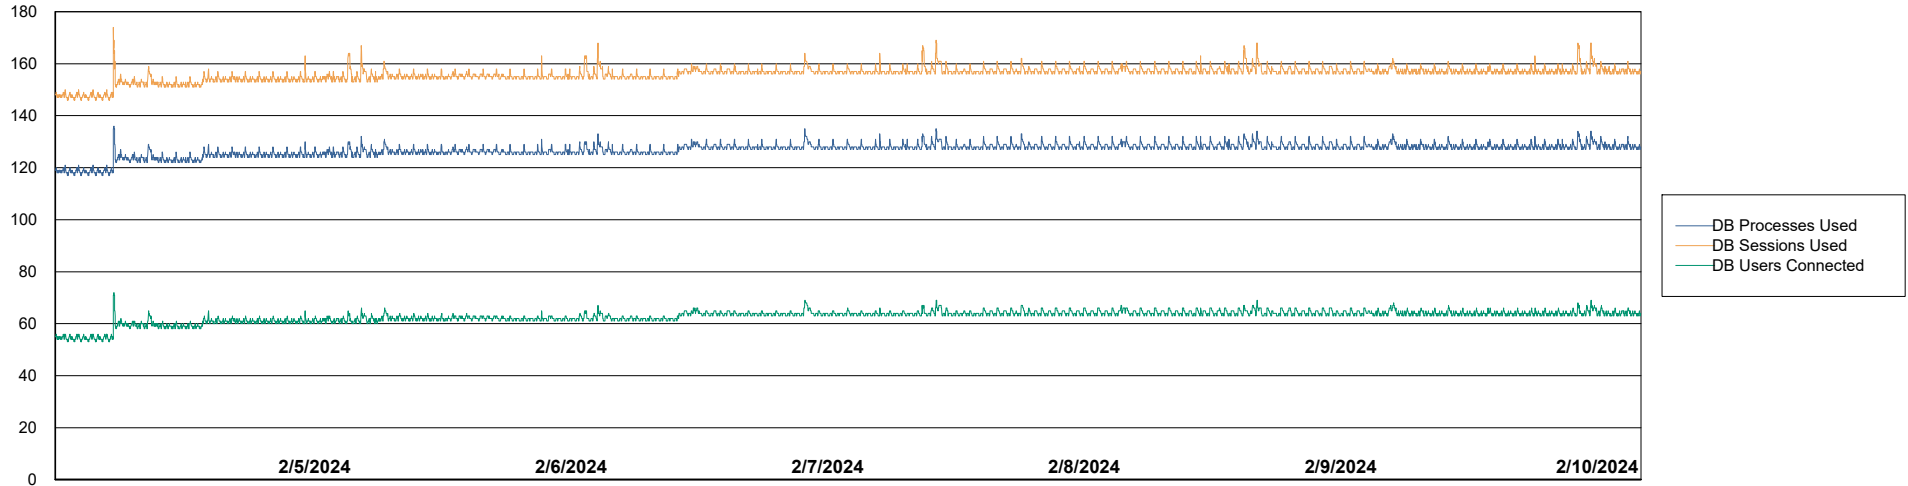

Database Performance NIX_PRD_ABSBI_ABS1