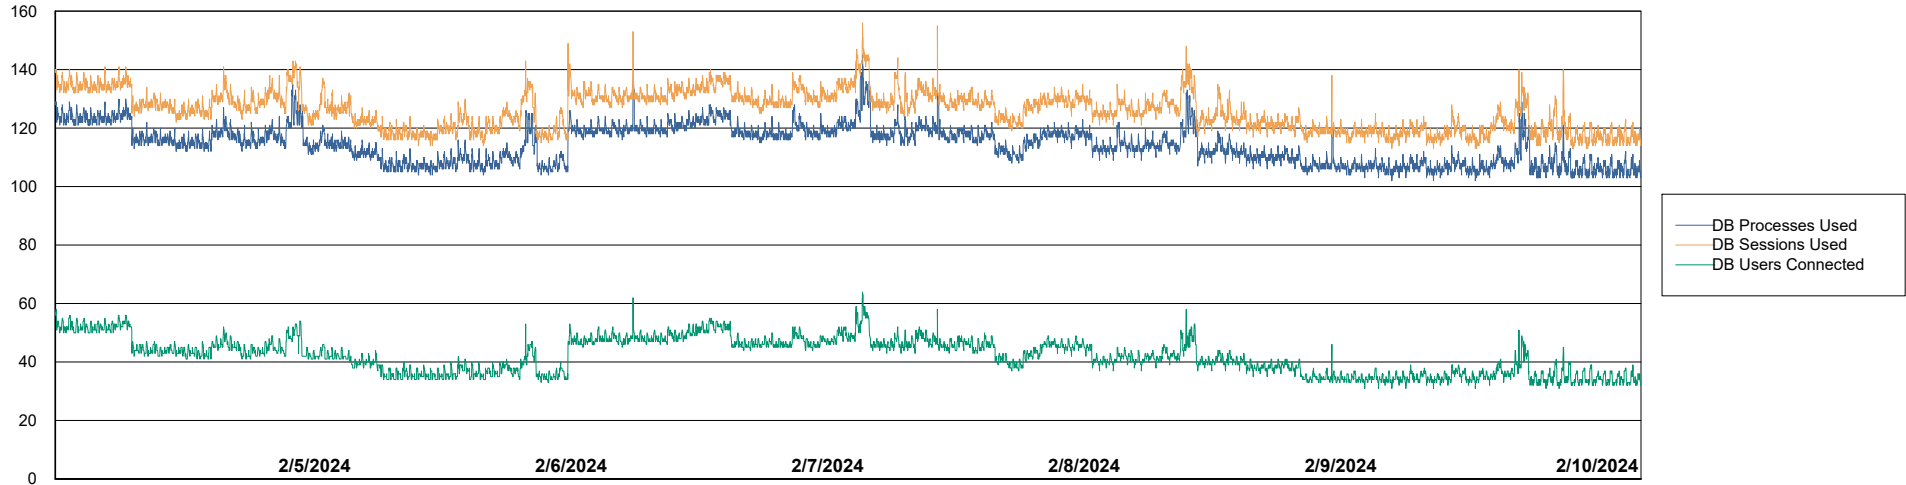

Database Performance LTS_PRD_CLSABSBI01_ABS1