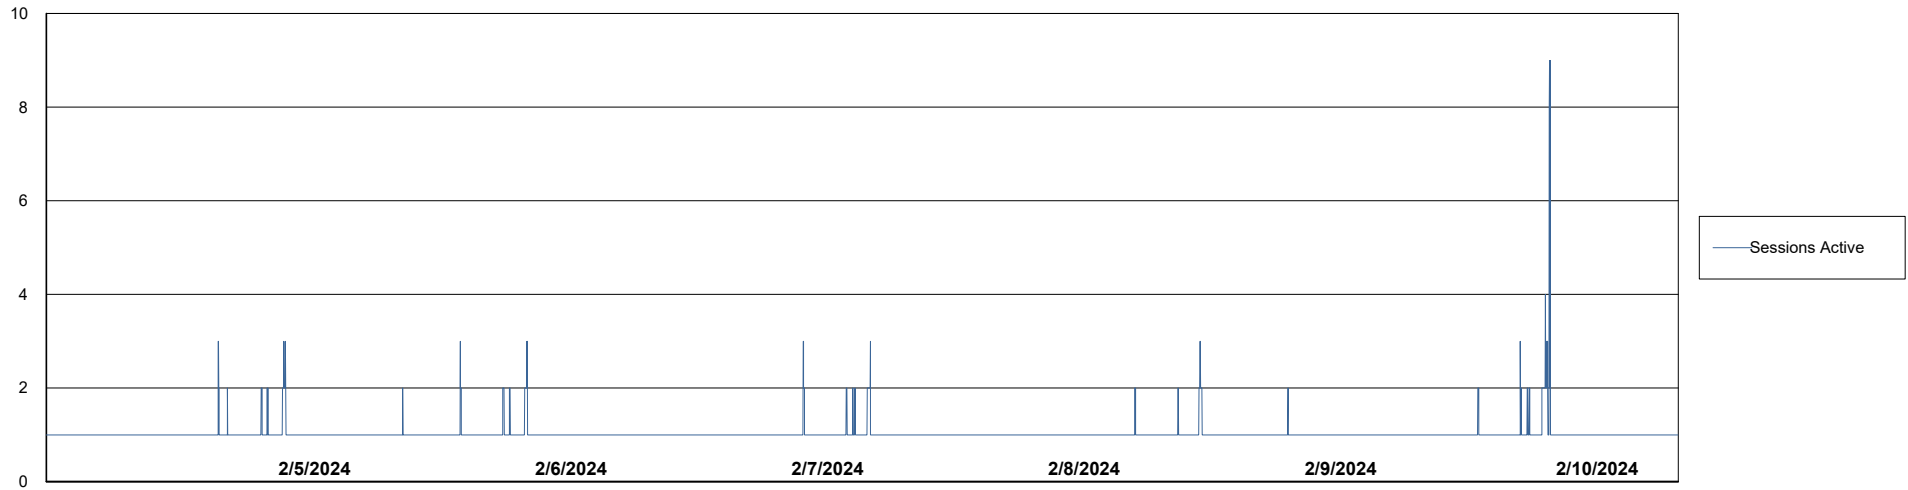

Database Performance KLH_PRD_SRSBIDB01_ABS1