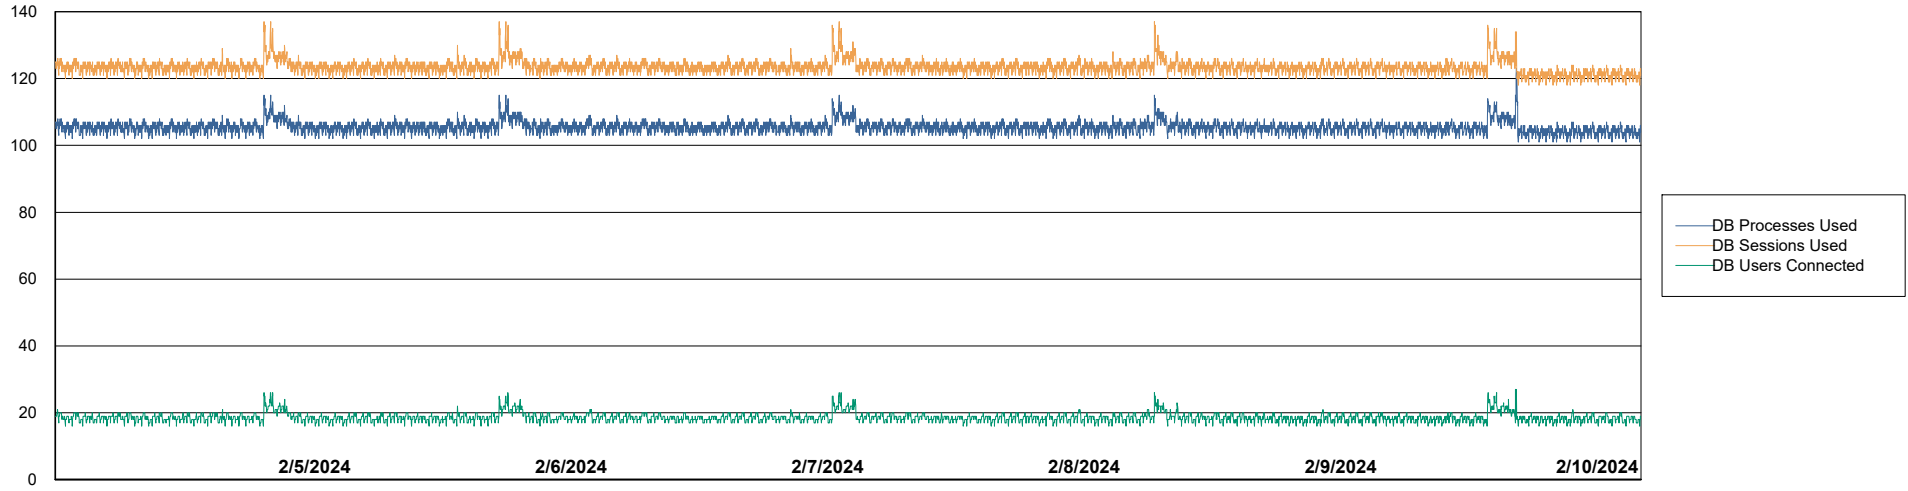

Database Performance KLH_PRD_SRSBIDB01_ABS1