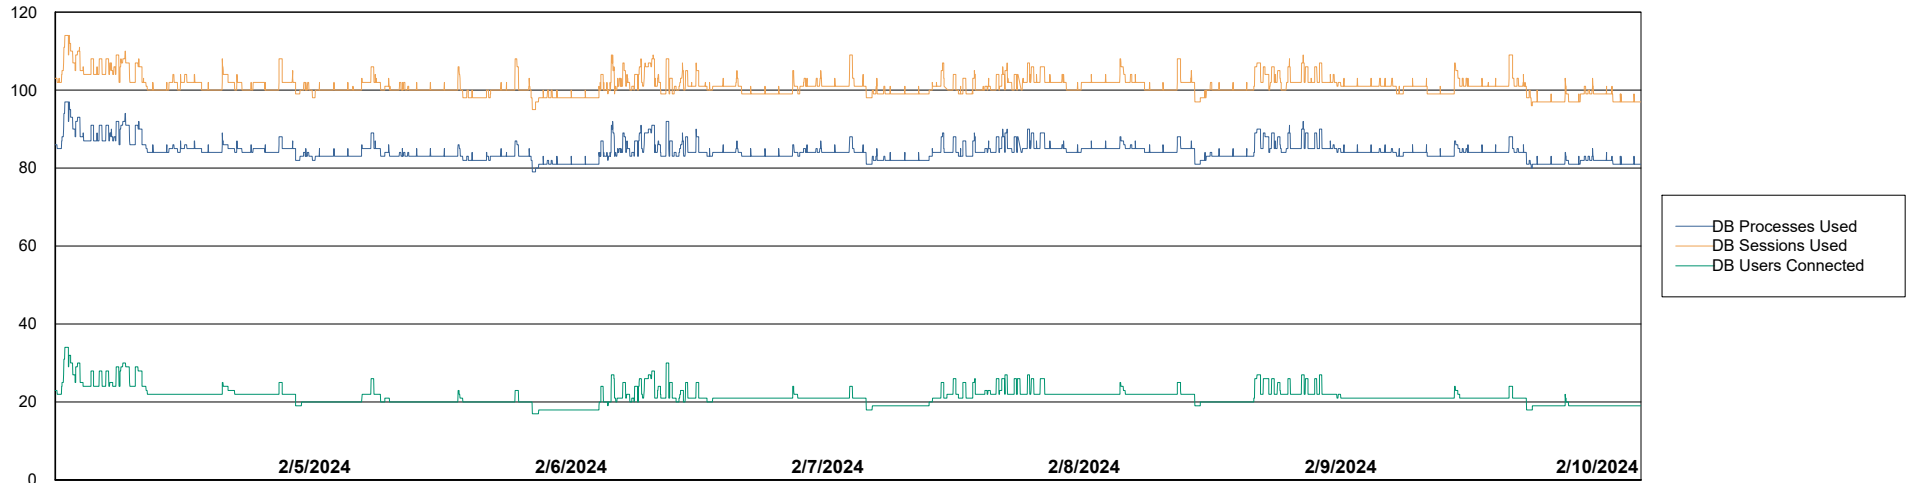

Database Performance KLA_PRD_KLAHQORA03_DB_ABS1