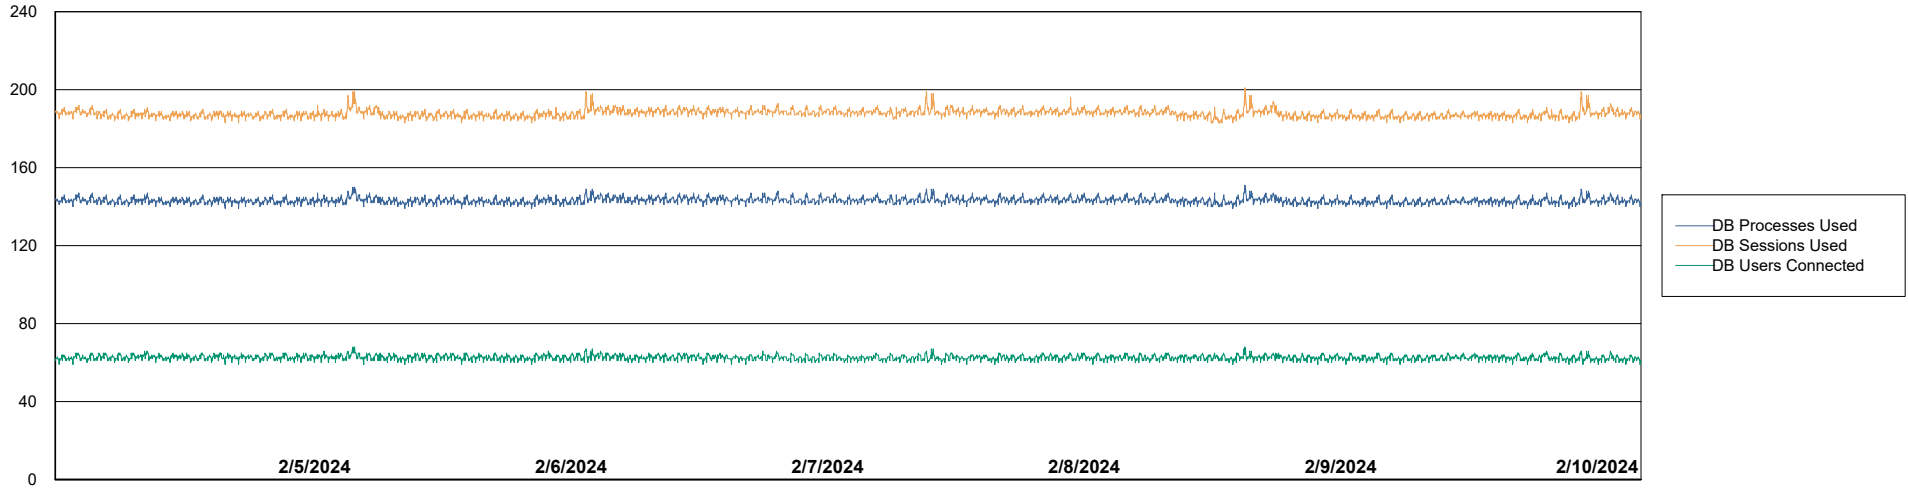

Database Performance HUE_PRD_S-ORABI2_ABS1