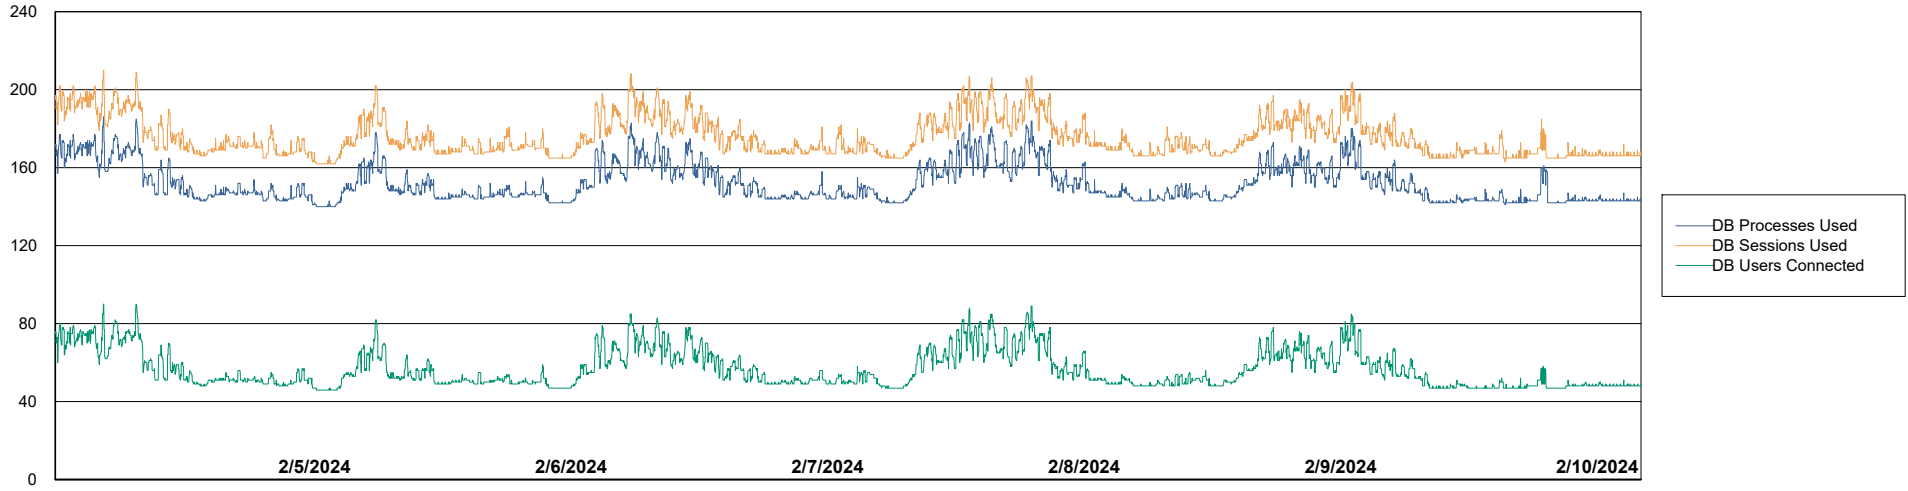

Database Performance ELJ_PRD_FRASEQXPRDDB01_ABS1