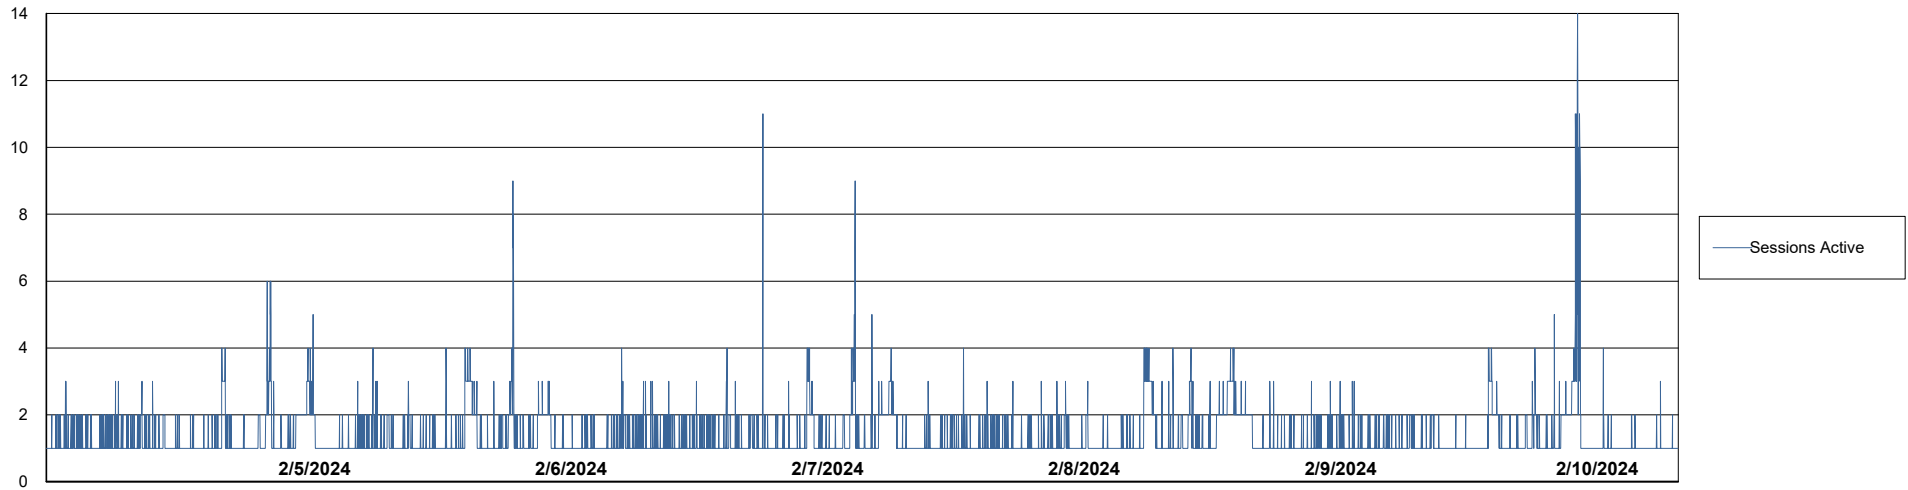

Database Performance ELJ_PRD_FRASEQXPRDDB01_ABS1