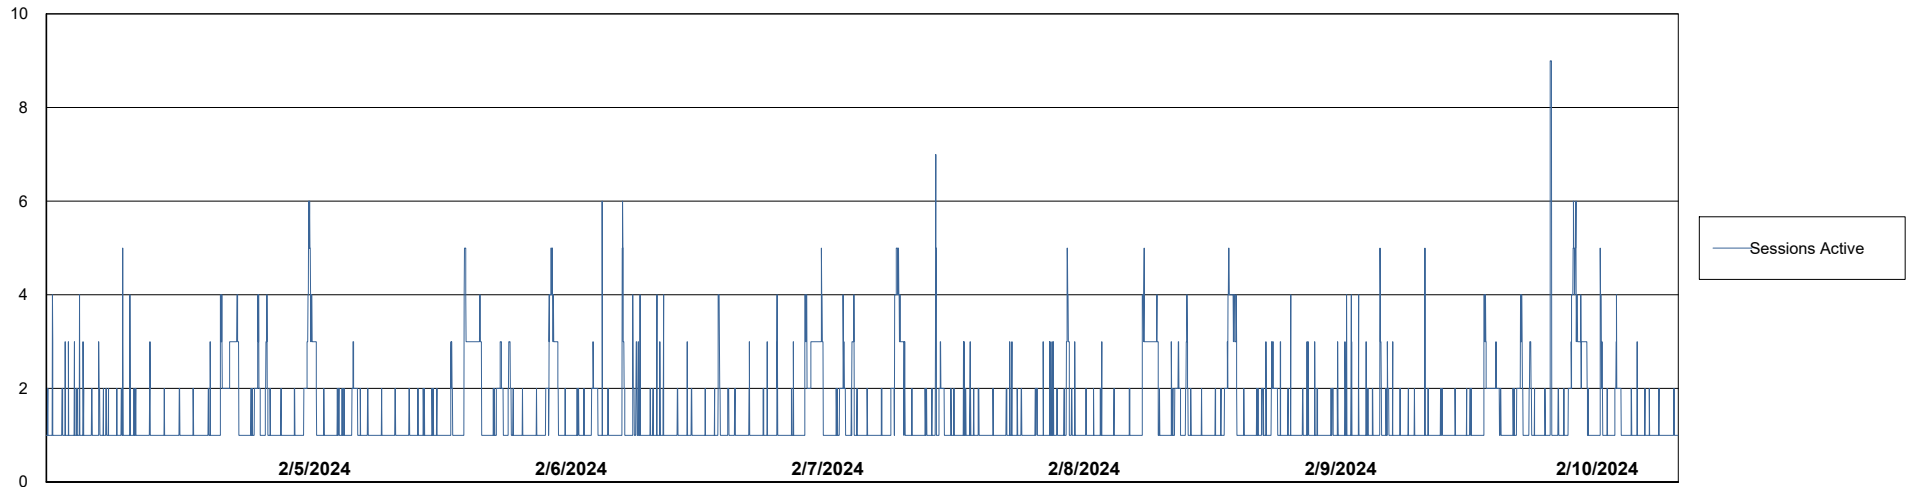

Database Performance ELI_PRD_FRASEQXPRDDB04_ABS1