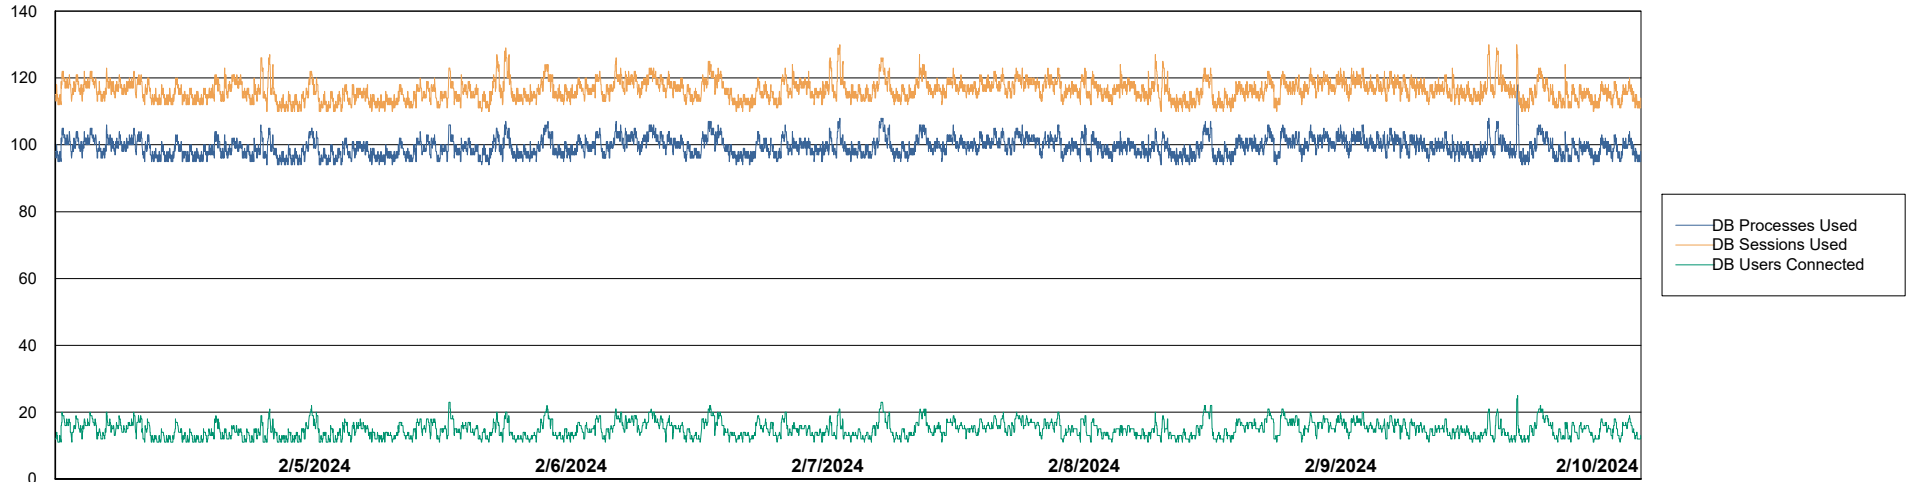

Database Performance ELI_PRD_FRASEQXPRDDB04_ABS1