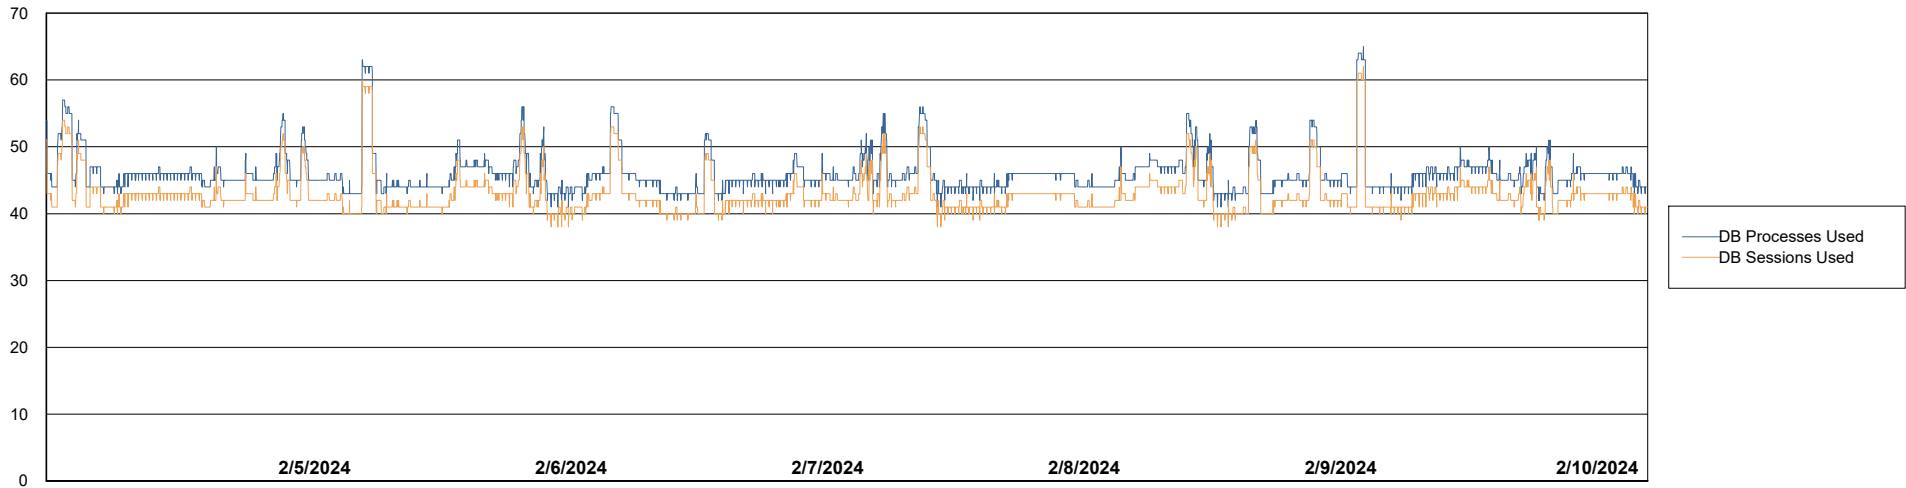

Database Performance DFD_PRD_S-S-ABSBI-V_ABS1

DB Processes Max 500