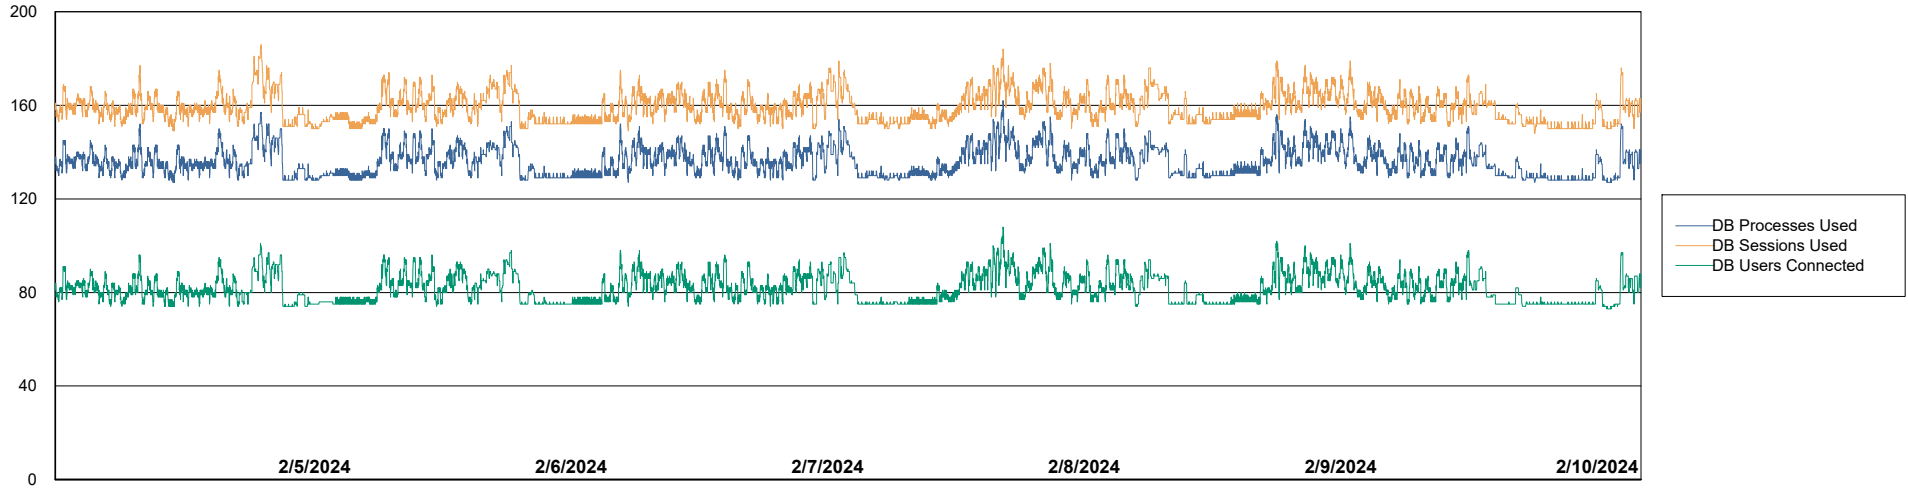

Database Performance CIW_PRD_ORACLE8_ABS1