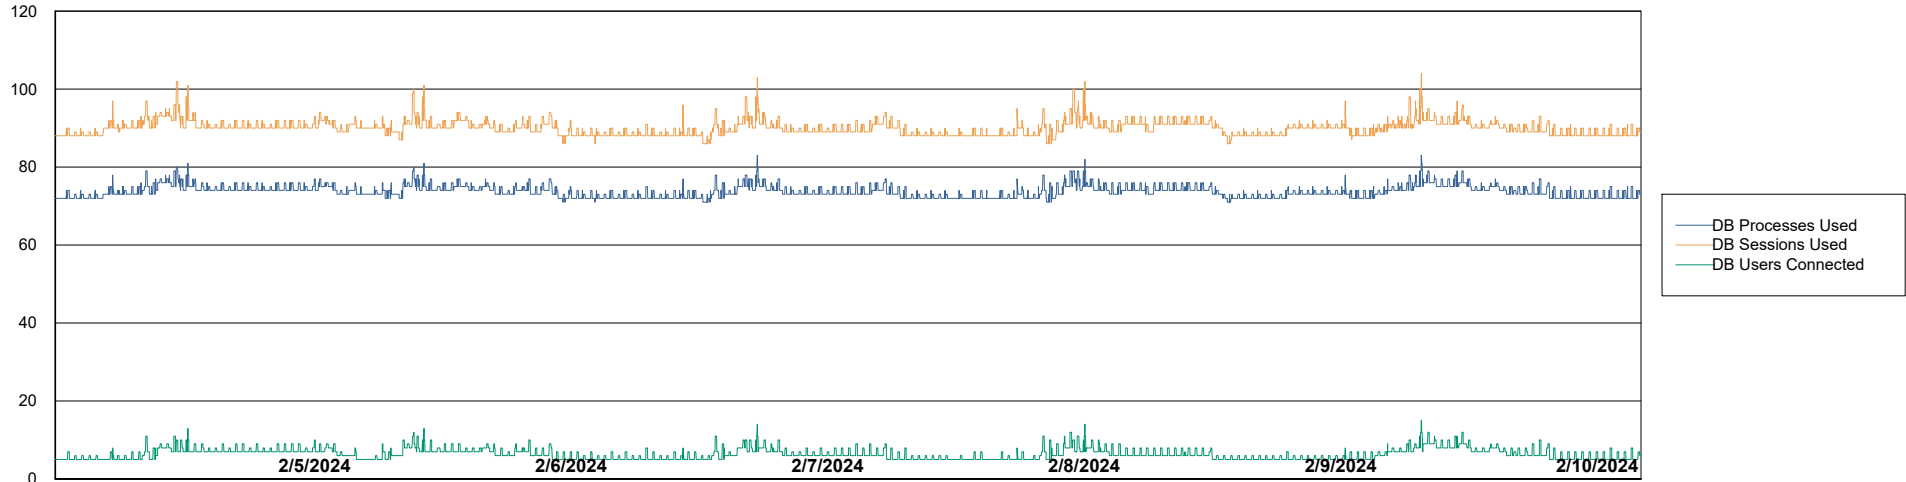

Database Performance AUJ_BI2_DB