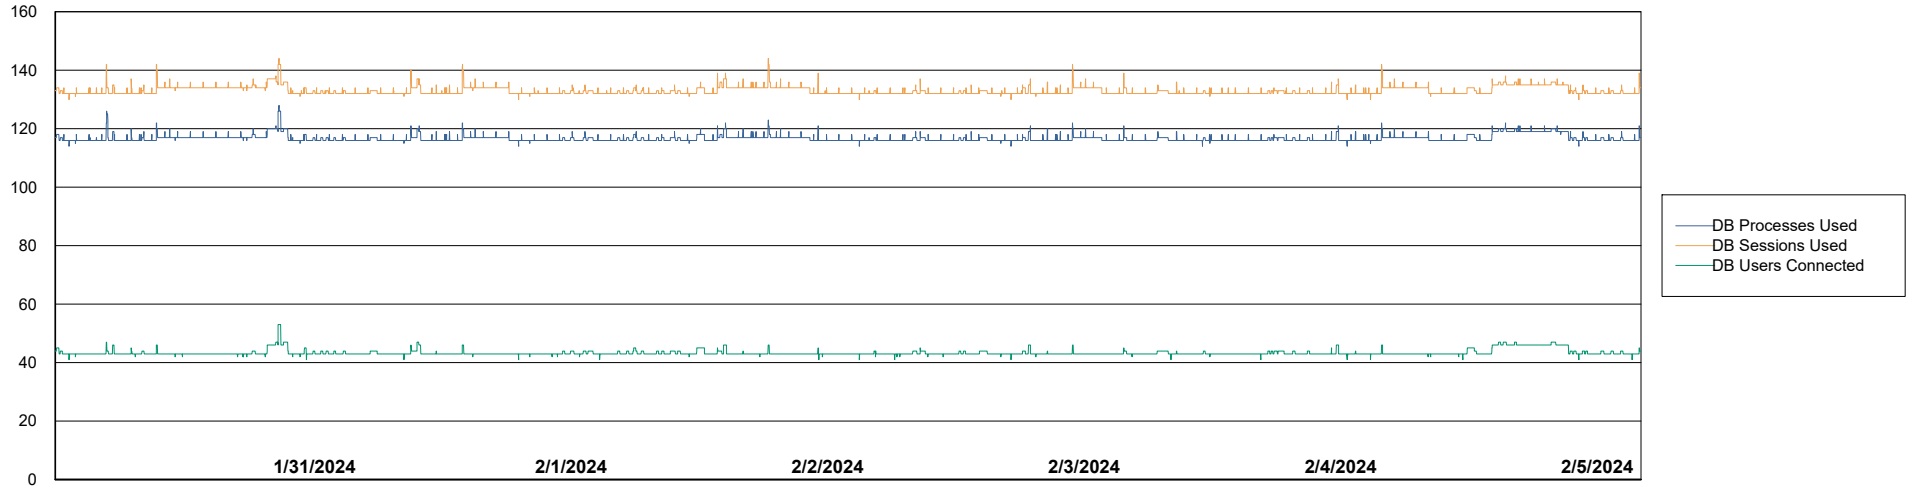

Database Performance XMX_PROD_ABSDB01_PRDB_ABS1