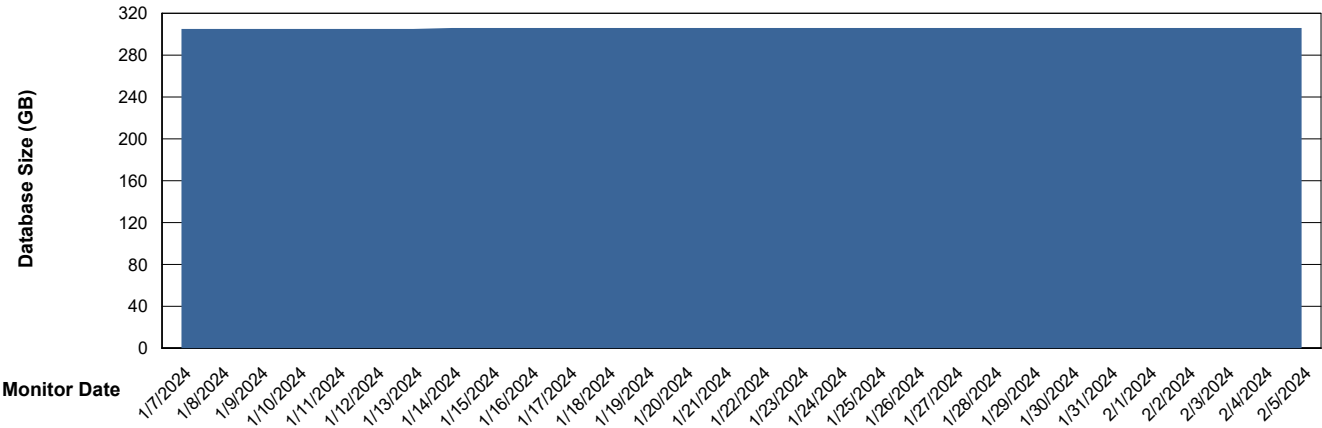

DB Processes Max 1,000

Weekly SLA Customer Report

Customer PHS_Production
 Database ID 47

DATABASE SIZE PHS_PRD_GCAB992B_ABS1

Database growth over last month

Database Tablespace PHS_PRD_GCAB992B_ABS1

Date	Tablespace Name	Filesize (Gb)	Usedsize (Gb)	Percentage free
2/5/2024	ABSDATA	140	116	17
	INDX	214	179	16
2/4/2024	ABSDATA	140	116	17
	INDX	214	179	17
2/3/2024	ABSDATA	140	116	17
	INDX	214	179	17
2/2/2024	ABSDATA	140	116	17
	INDX	214	179	17
2/1/2024	ABSDATA	140	116	17
	INDX	214	179	17
1/31/2024	ABSDATA	140	116	17
	INDX	214	179	17
1/30/2024	ABSDATA	140	116	17
	INDX	214	179	17