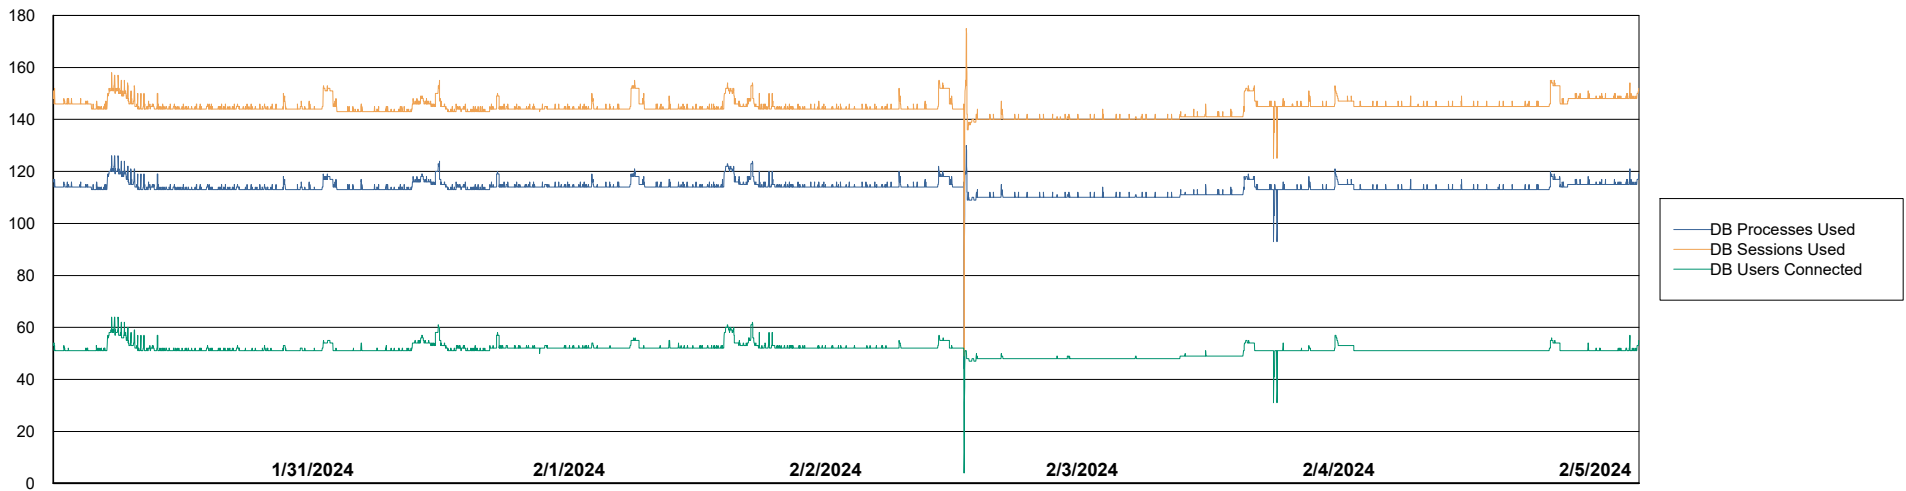

Weekly SLA Customer Report

Customer PCO_Production (Bronze)
 Database ID 44

Harddisk Usage PCO_PRD_PARIS-ABS1

	Free disk space on C: (%)	Total disk space on C: (Gb)	Used disk space on C: (Gb)	Free disk space on D: (%)	Total disk space on D: (Gb)	Used disk space on D: (Gb)
2/5/2024	51	180	88	24	1,225	930
2/4/2024	51	180	88	25	1,225	918
2/3/2024	51	180	88	25	1,225	921
2/2/2024	51	180	89	25	1,225	922
2/1/2024	51	180	89	25	1,225	915
1/31/2024	51	180	89	26	1,225	911
1/30/2024	51	180	89	26	1,225	910

Database Performance PCO_PRD_PARIS-ABS1_ABS1

Weekly SLA Customer Report

Customer PCO_Production (Bronze)
 Database ID 44

DATABASE SIZE PCO_PRD_PARIS-ABS1_ABS1

Database growth over last month

Database Tablespace PCO_PRD_PARIS-ABS1_ABS1

Date	Tablespace Name	Filesize (Gb)	Usedsize (Gb)	Percentage free
2/5/2024	ABSDATA	238	118	51
	INDX	329	190	42
2/4/2024	ABSDATA	238	118	51
	INDX	329	190	42
2/3/2024	ABSDATA	238	118	51
	INDX	329	190	42
2/2/2024	ABSDATA	238	118	51
	INDX	329	190	42
2/1/2024	ABSDATA	238	118	51
	INDX	329	190	42
1/31/2024	ABSDATA	238	118	51
	INDX	329	190	42
1/30/2024	ABSDATA	238	118	51
	INDX	329	190	42