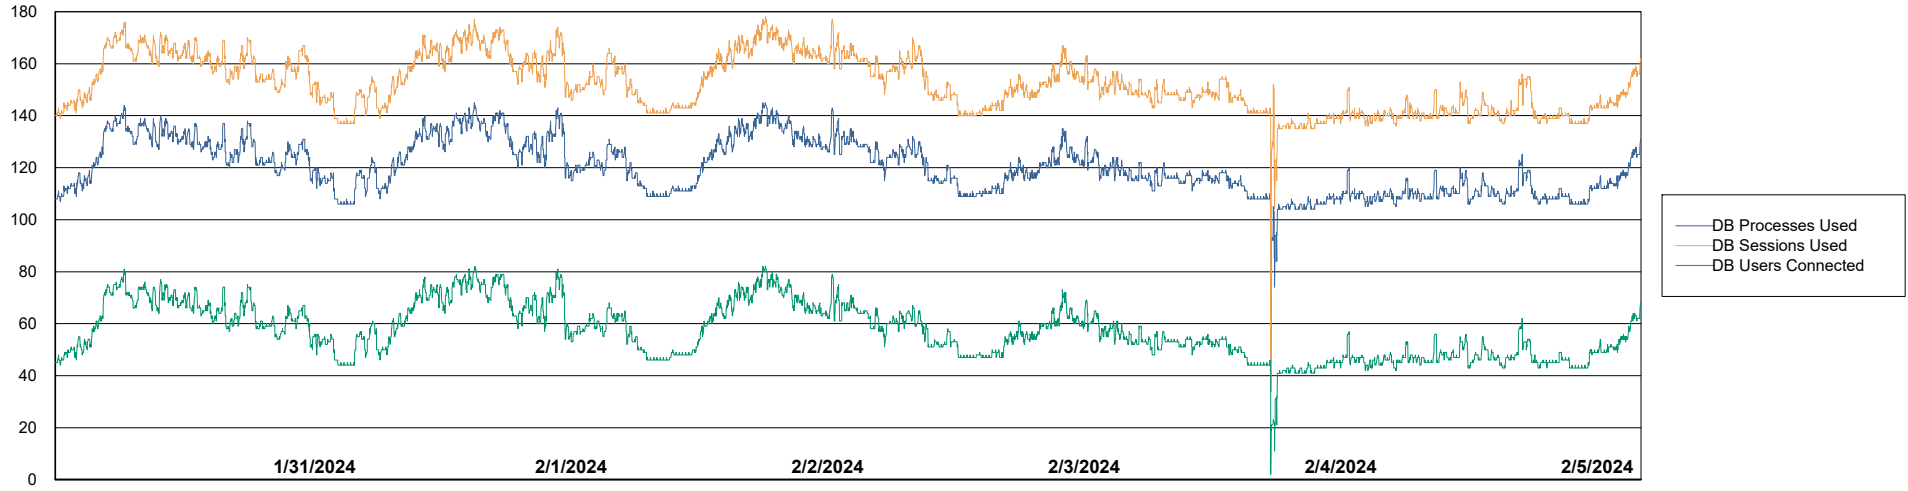

Database Performance NOA_PRD_NovoABS01_ABS1