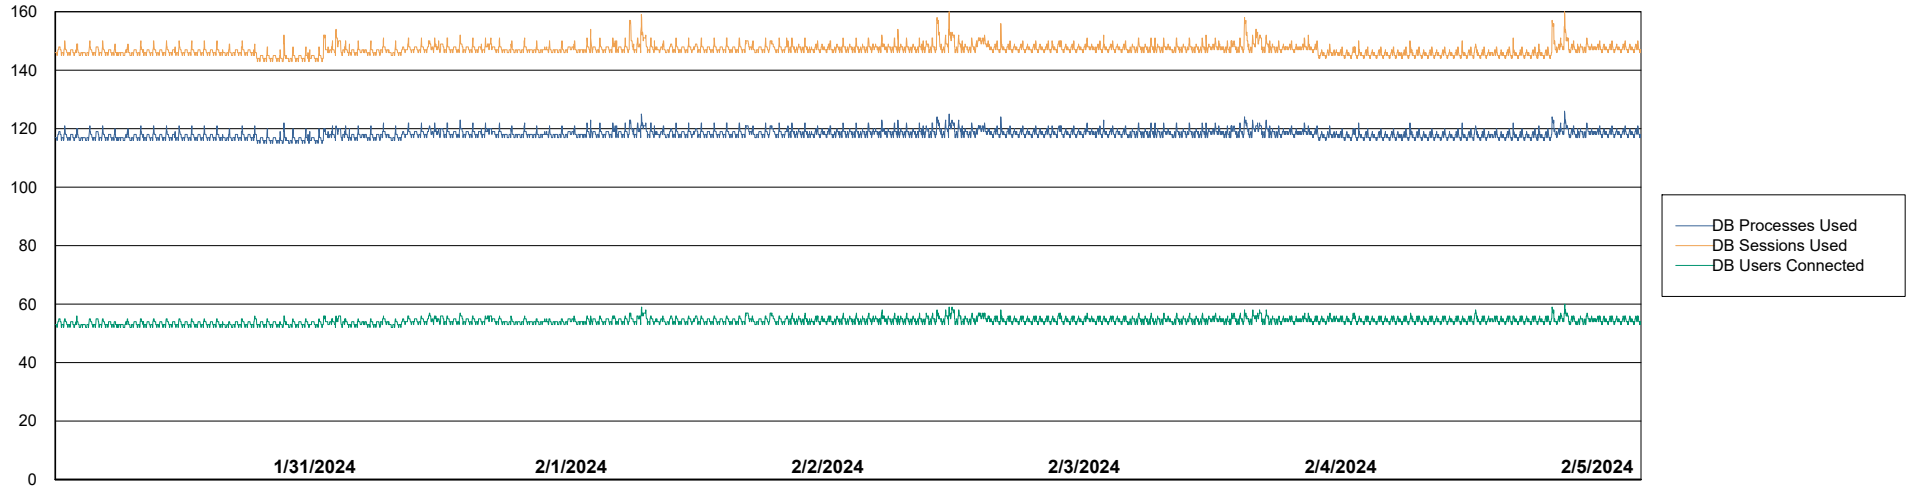

Database Performance NIX_PRD_ABSBI_ABS1