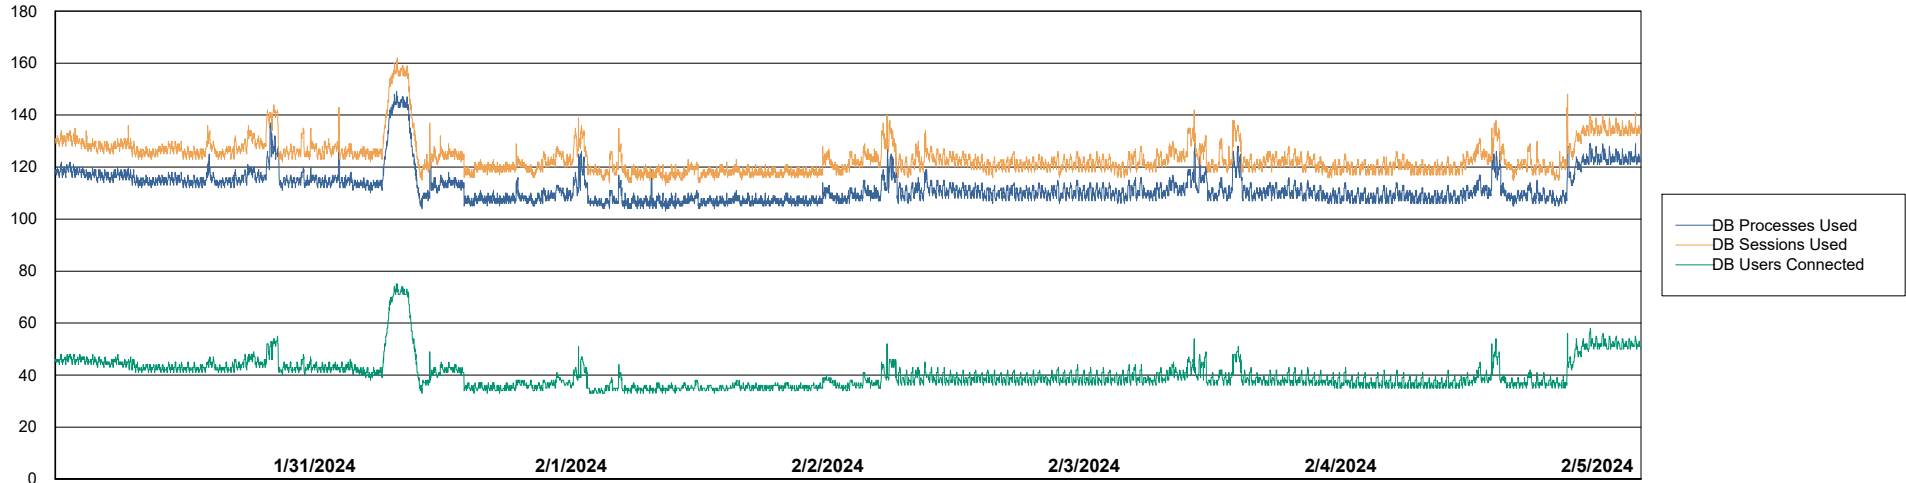

Database Performance LTS_PRD_CLSABSBI01_ABS1