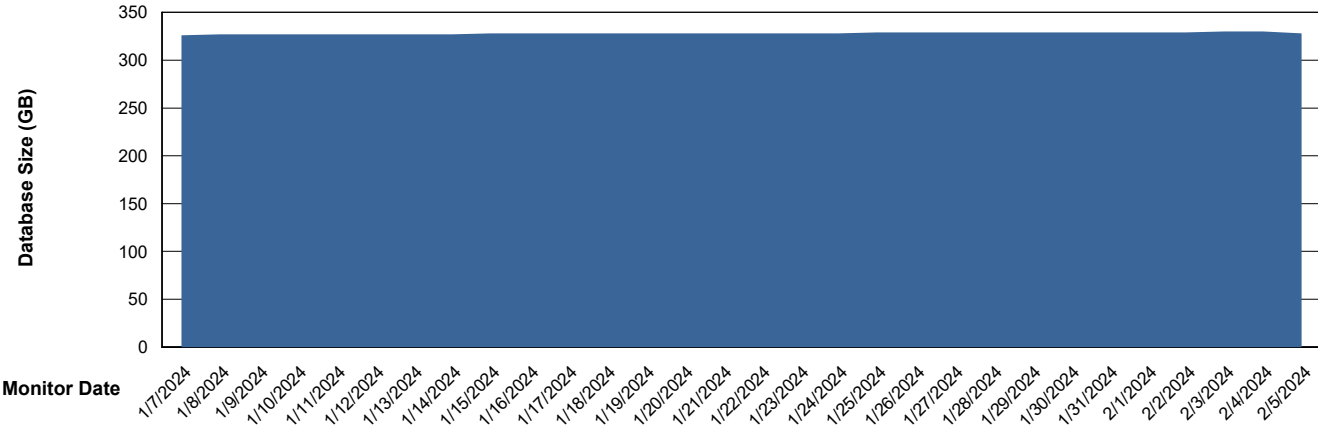

DB Processes Max 300
DB Processes Max 4
DB Processes Max 0

Weekly SLA Customer Report

Customer LLG_Production
 Database ID 53

DATABASE SIZE LLGDB_Production

Database growth over last month

Database Tablespace LLGDB_Production

Date	Tablespace Name	Filesize (Gb)	Usedsize (Gb)	Percentage free
2/5/2024	ABSDATA	178	129	28
	INDX	230	188	18
2/4/2024	ABSDATA	178	130	27
	INDX	230	189	18
2/3/2024	ABSDATA	178	130	27
	INDX	230	189	18
2/2/2024	ABSDATA	178	130	27
	INDX	230	189	18
2/1/2024	ABSDATA	178	130	27
	INDX	230	189	18
1/31/2024	ABSDATA	178	130	27
	INDX	230	189	18
1/30/2024	ABSDATA	178	130	27
	INDX	230	189	18