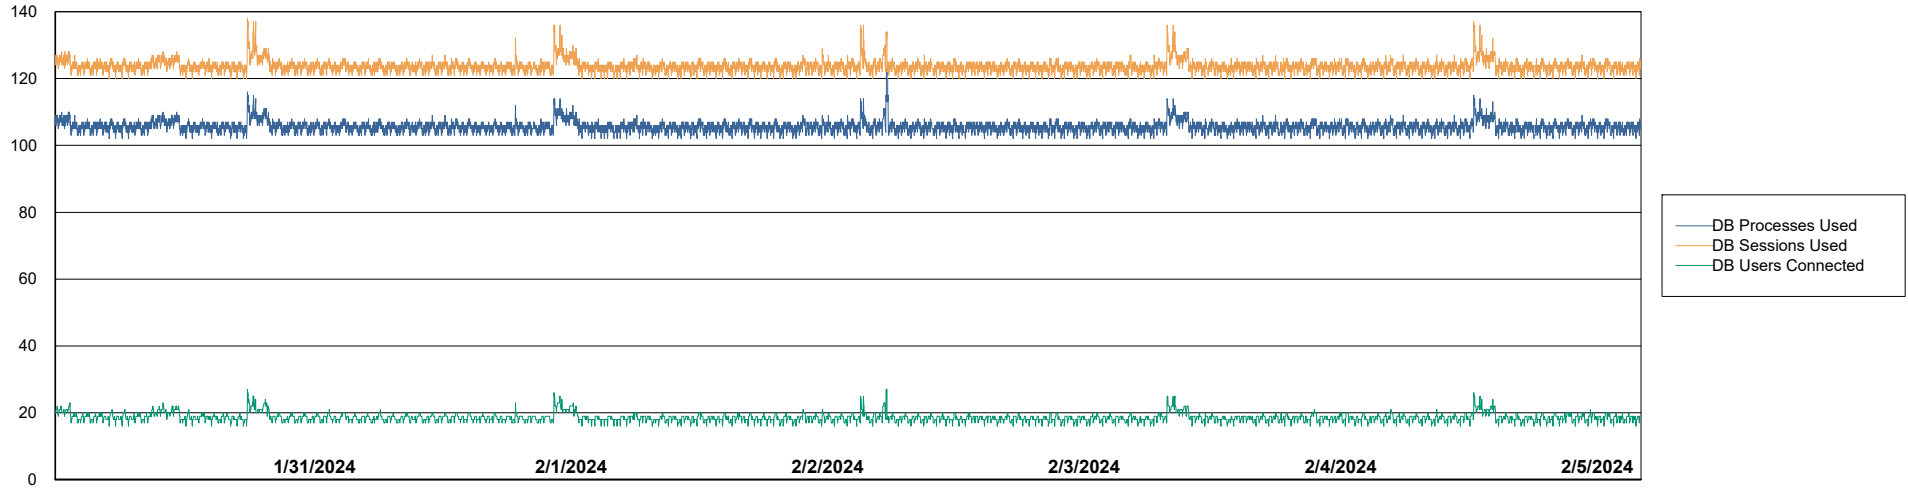

Database Performance KLH_PRD_SRSBIDB01_ABS1