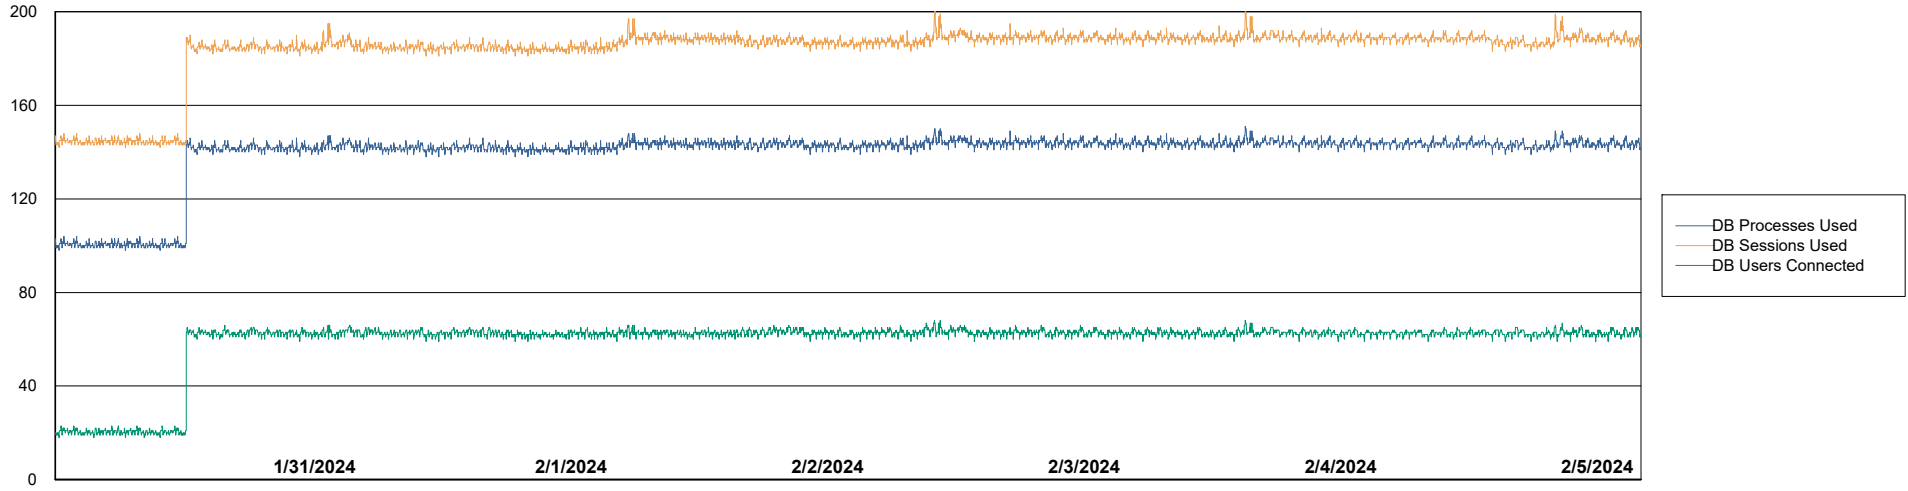

Database Performance HUE_PRD_S-ORABI2_ABS1