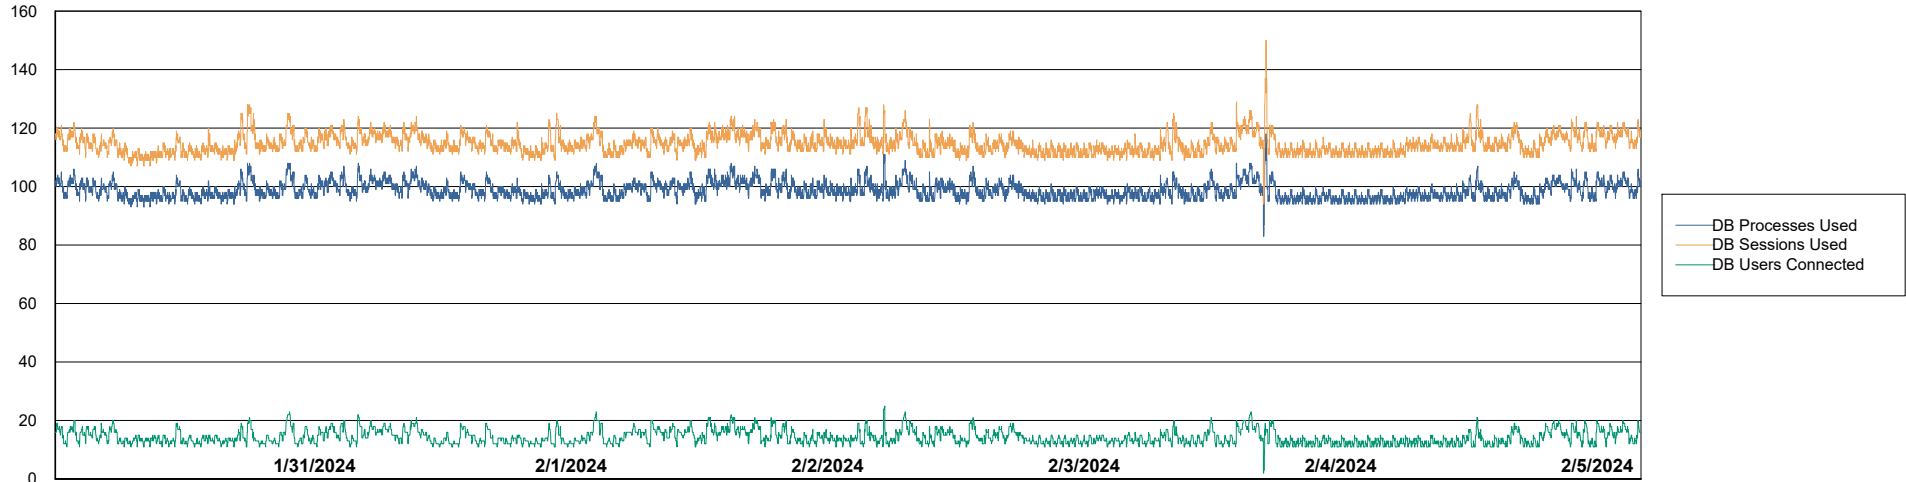

Database Performance ELI_PRD_FRASEQXPRDDB04_ABS1