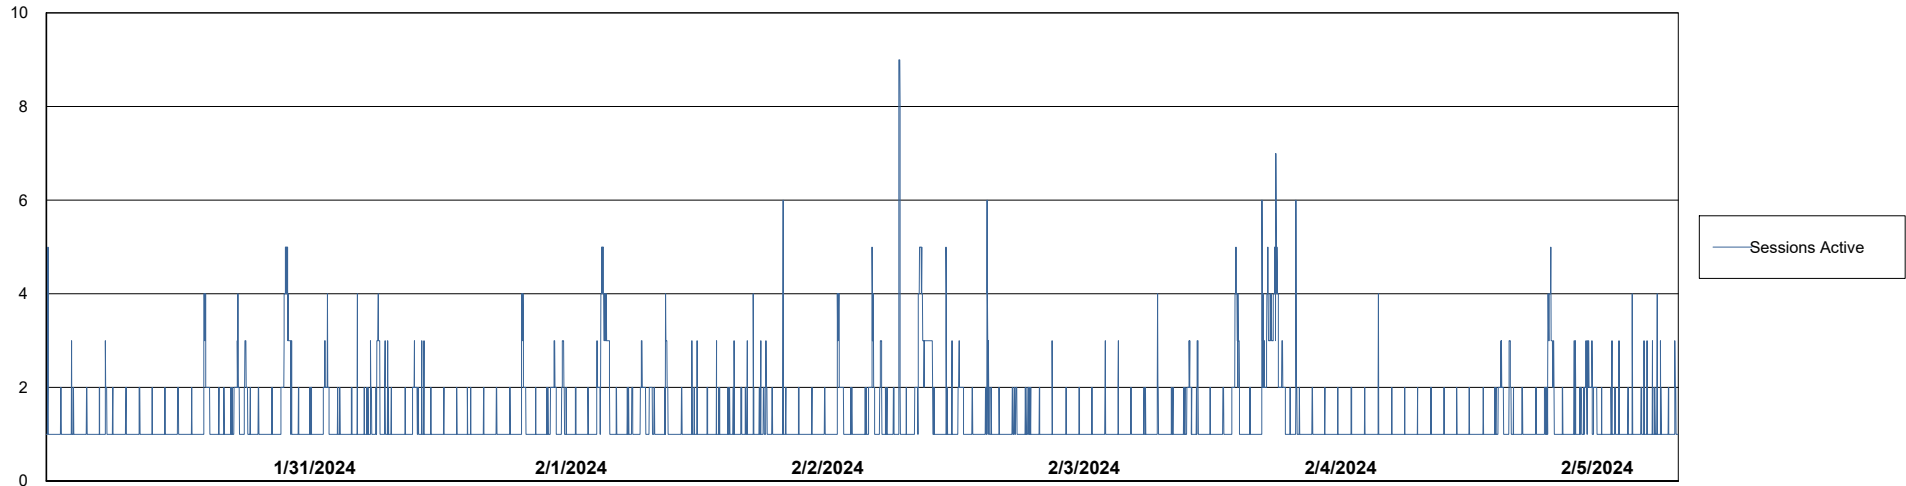

Database Performance ELI_PRD_FRASEQXPRDDB04_ABS1