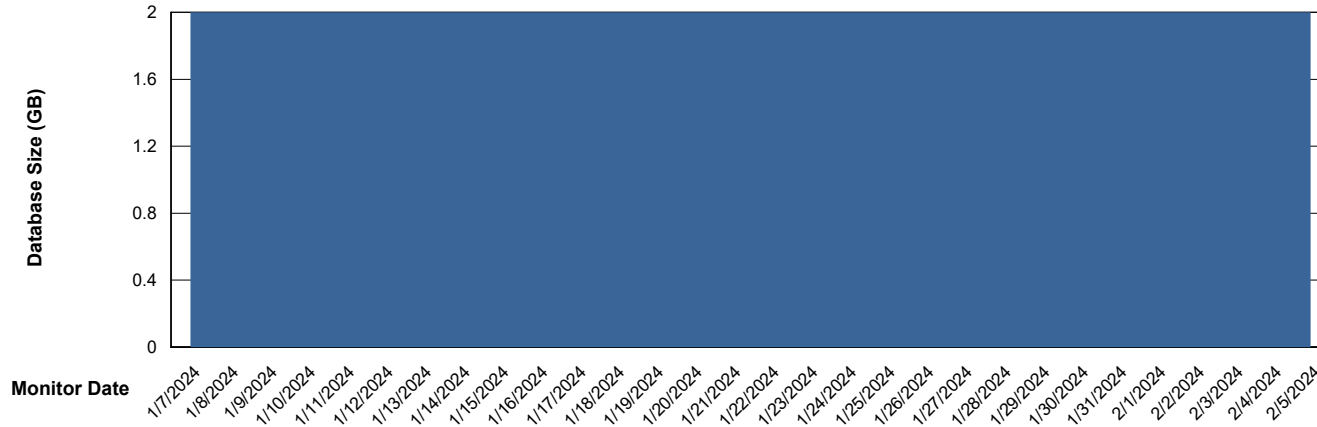

DB Processes Max 4
DB Sessions Max 600

Weekly SLA Customer Report

Customer DFD_Production
Database ID 39

DATABASE SIZE DFD_PRD_S-S-ABSBI-V_ABS1

Database growth over last month

DATABASE SIZE DFD_PRD_S-S-ORACLE01-F_ABS1