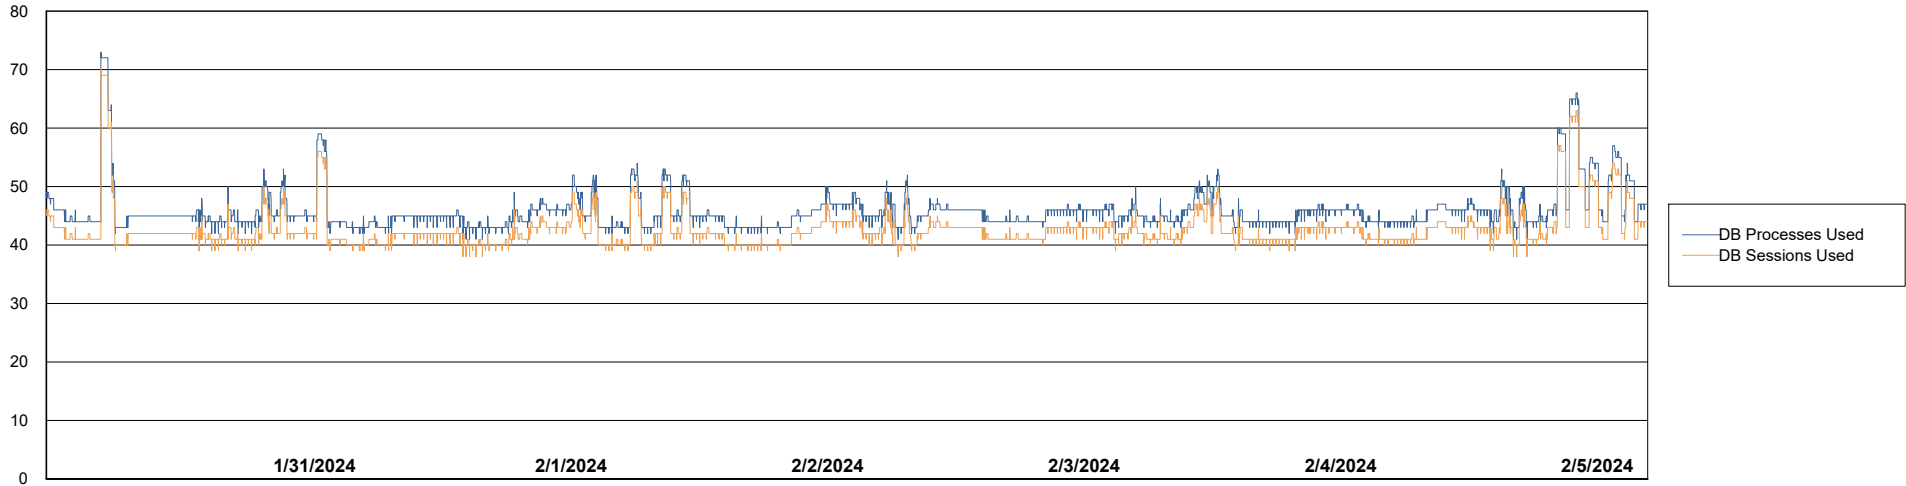

Database Performance DFD_PRD_S-S-ABSBI-V_ABS1

DB Processes Max 500