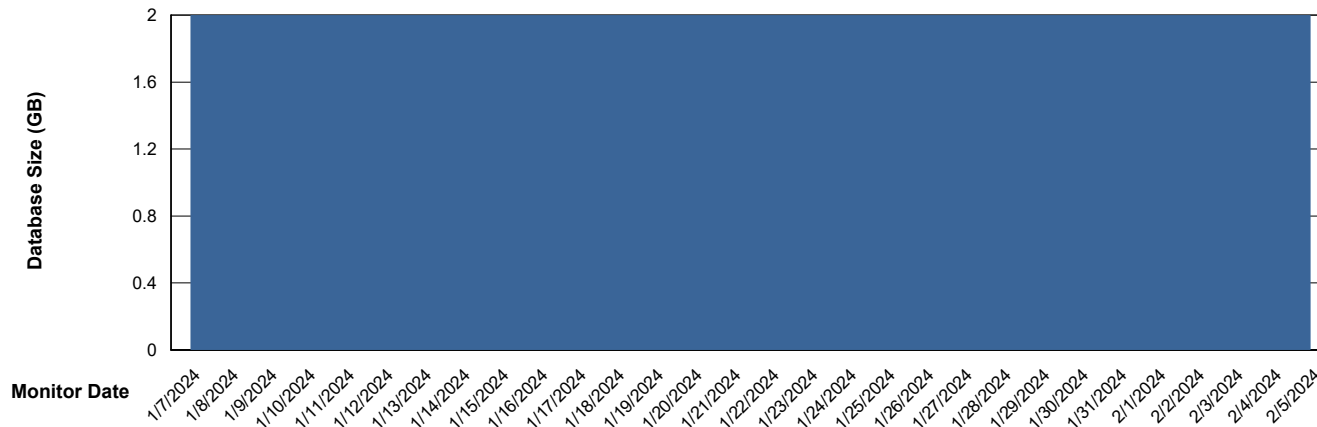

DATABASE SIZE DFD_PRD_S-S-ORACLE01-F_ABS1

Database growth over last month