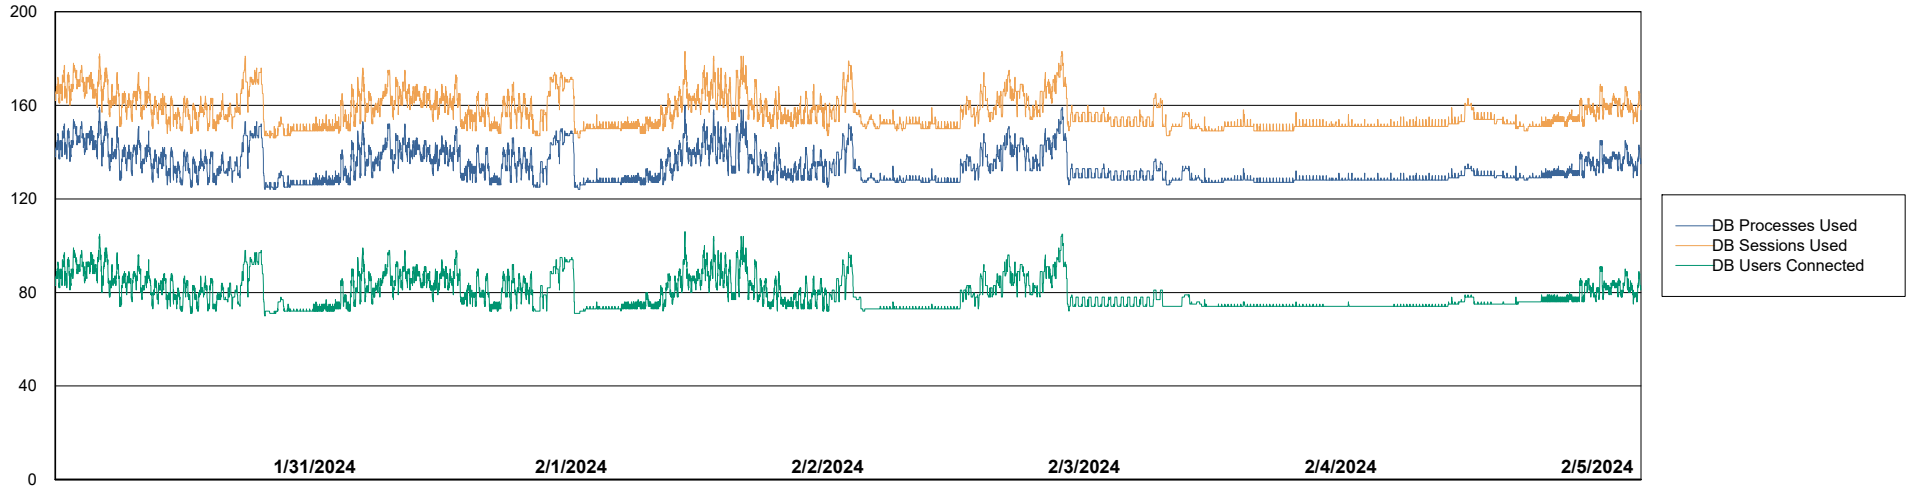

Database Performance CIW_PRD_ORACLE8_ABS1