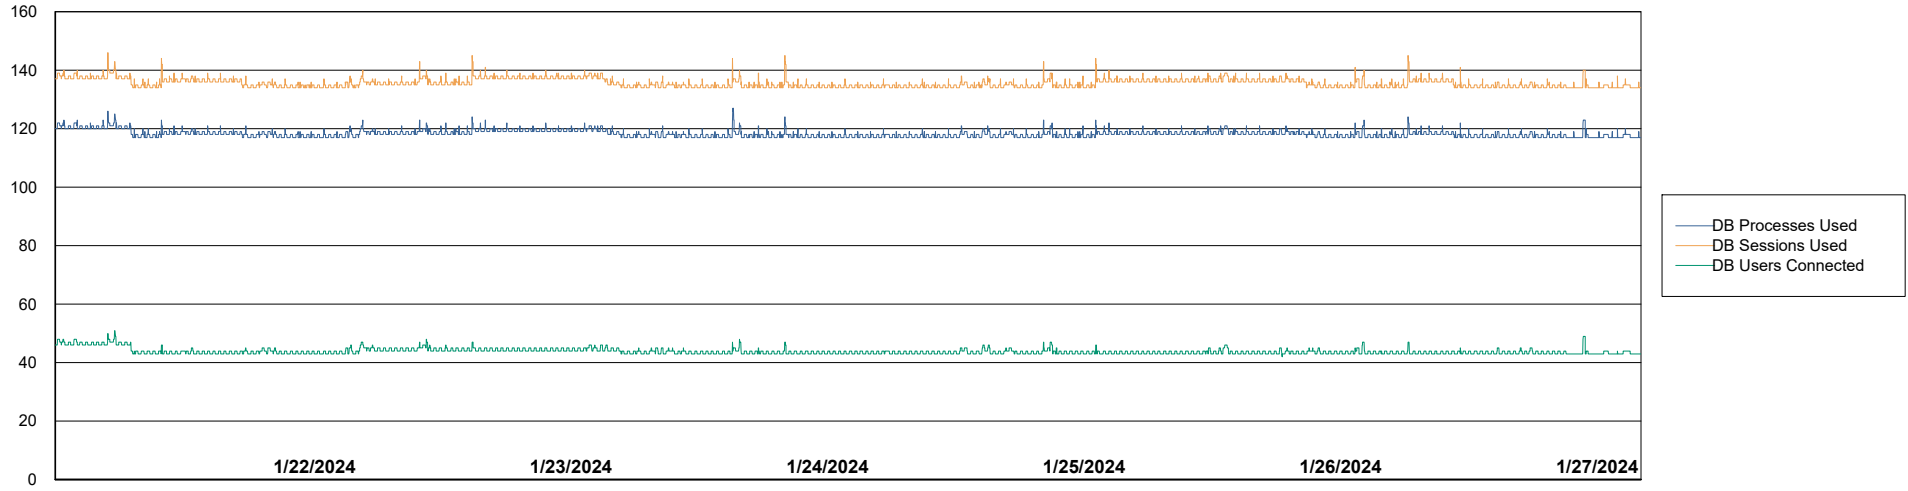

Database Performance XMX_PROD_ABSDB01_PRDB_ABS1