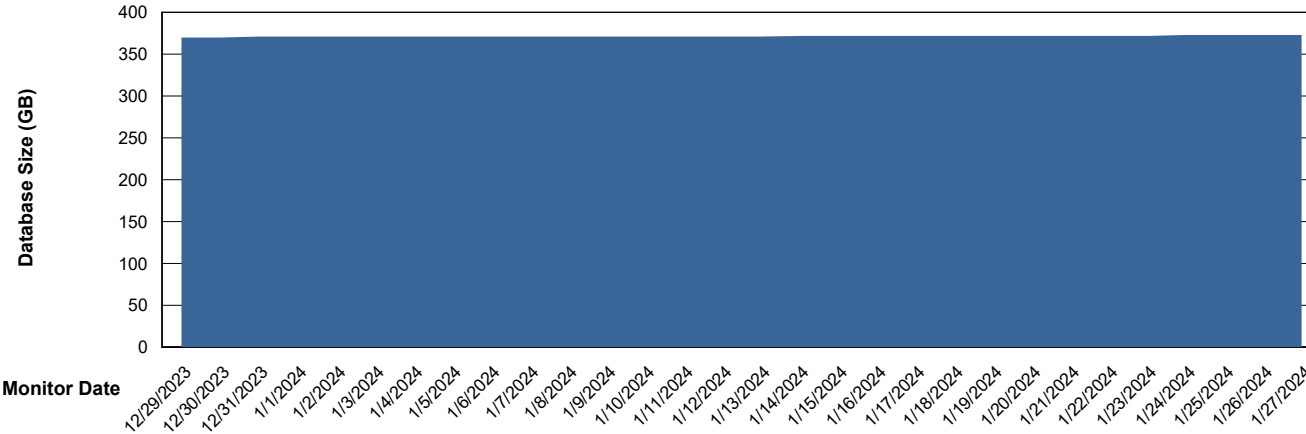

DB Processes Max 300

Weekly SLA Customer Report

Customer VEN_Production
 Database ID 35

DATABASE SIZE VENDB_Production_ABS1

Database growth over last month

Database Tablespace VENDB_Production_ABS1

Date	Tablespace Name	Filesize (Gb)	Usedsize (Gb)	Percentage free
1/27/2024	ABSDATA	222	186	16
	INDX	216	174	19
1/26/2024	ABSDATA	222	186	16
	INDX	216	174	19
1/25/2024	ABSDATA	222	187	16
	INDX	216	174	19
1/24/2024	ABSDATA	222	186	16
	INDX	216	174	19
1/23/2024	ABSDATA	222	186	16
	INDX	216	174	19
1/22/2024	ABSDATA	222	186	16
	INDX	216	174	19
1/21/2024	ABSDATA	222	186	16
	INDX	216	174	19

Weekly SLA Customer Report

Customer VEN_Production
Database ID 35

Standby Database Health VEN_Production

Recovery lag for last 7 days