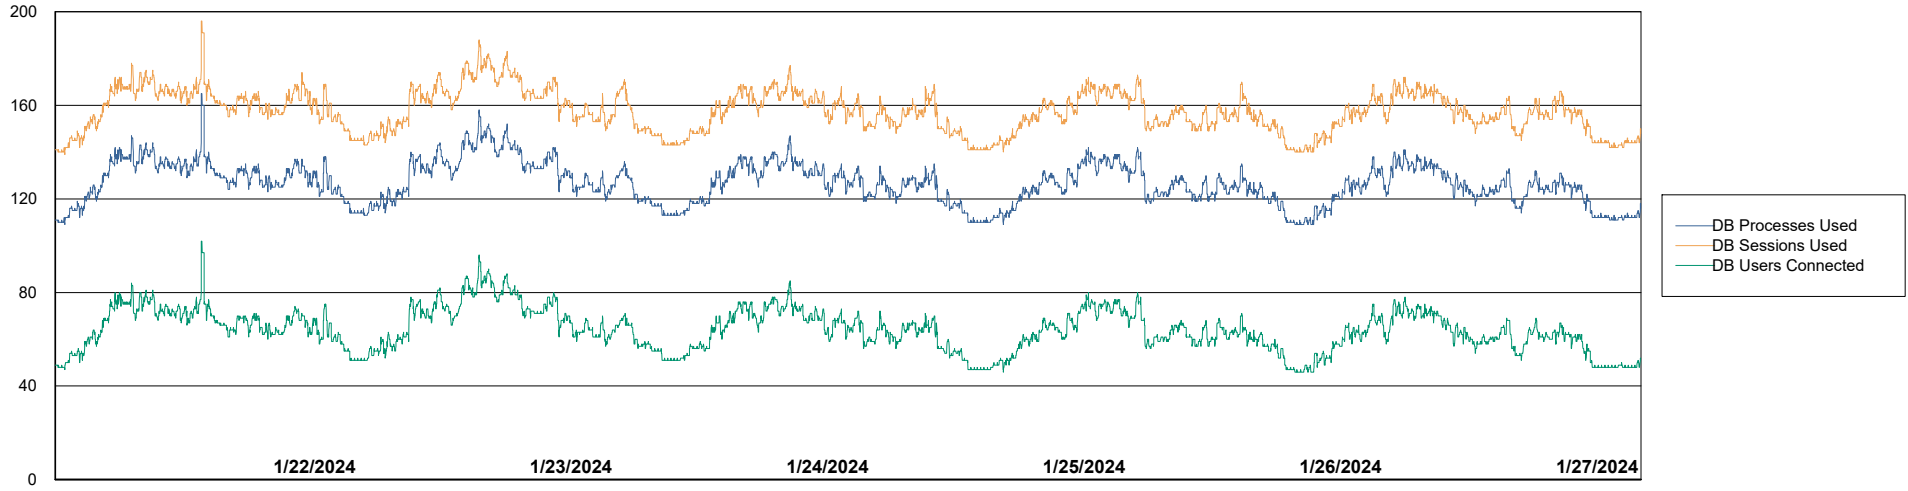

Database Performance NOA_PRD_NovoABS01_ABS1