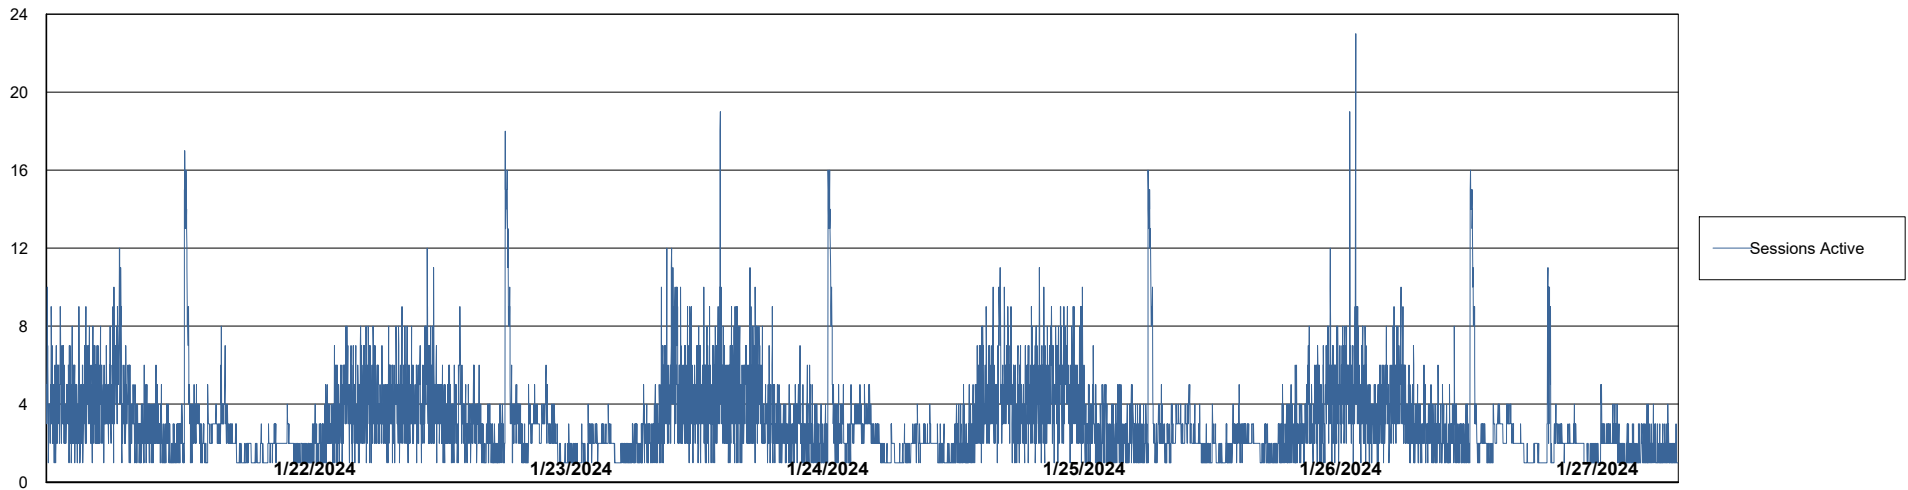

Database Performance KLH_PRD_SRSDDB01_ABS1