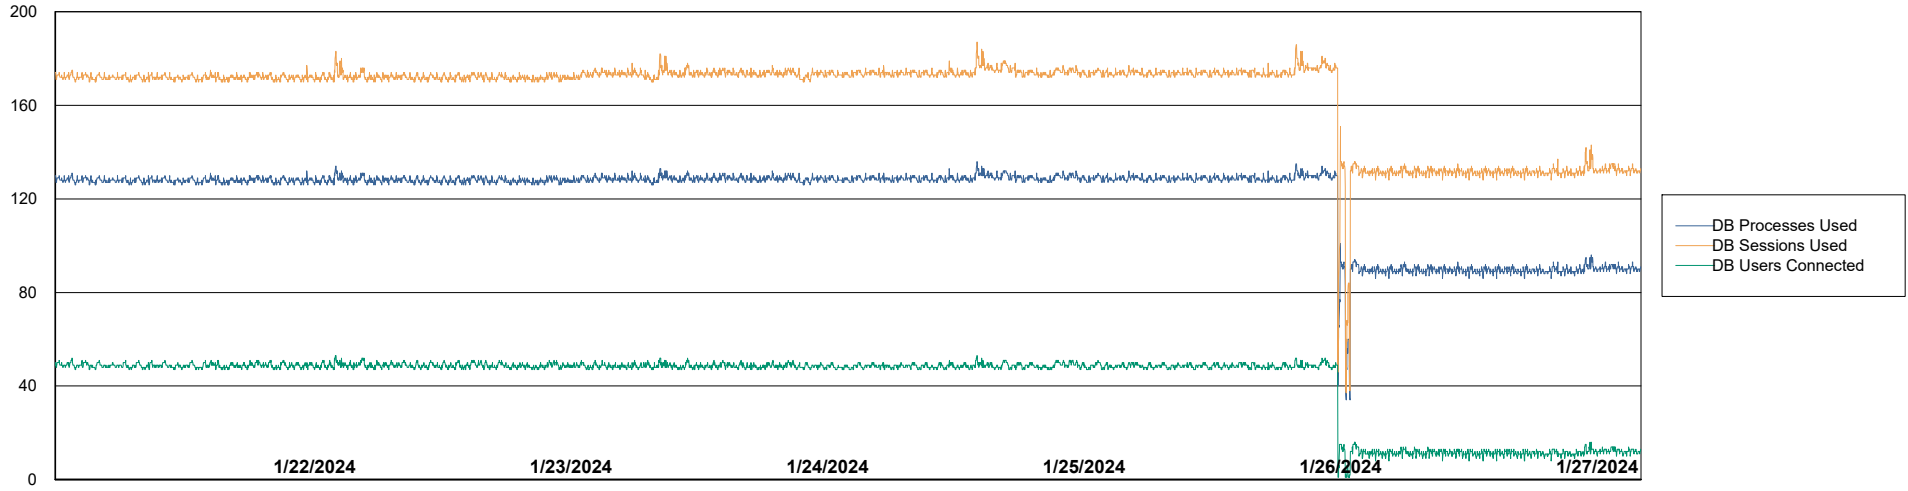

Database Performance HUE_PRD_S-ORABI2_ABS1