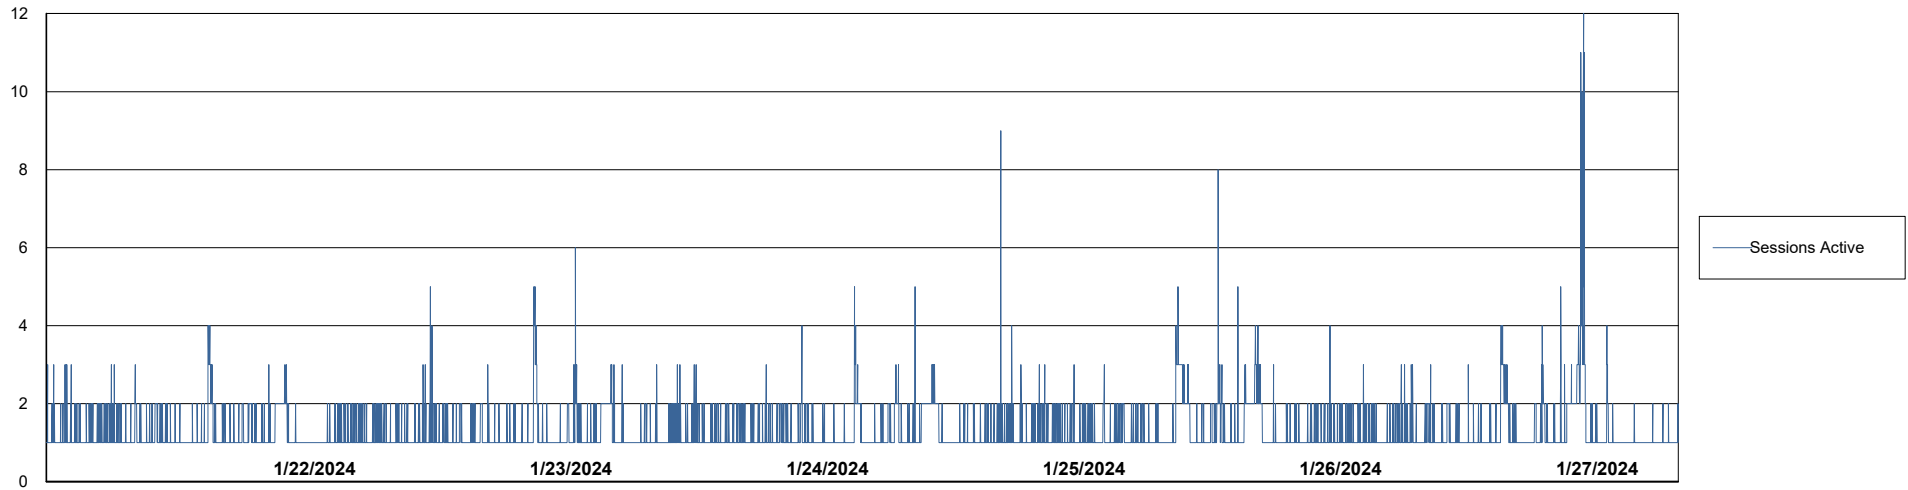

Database Performance ELJ_PRD_FRASEQXPRDDB01_ABS1