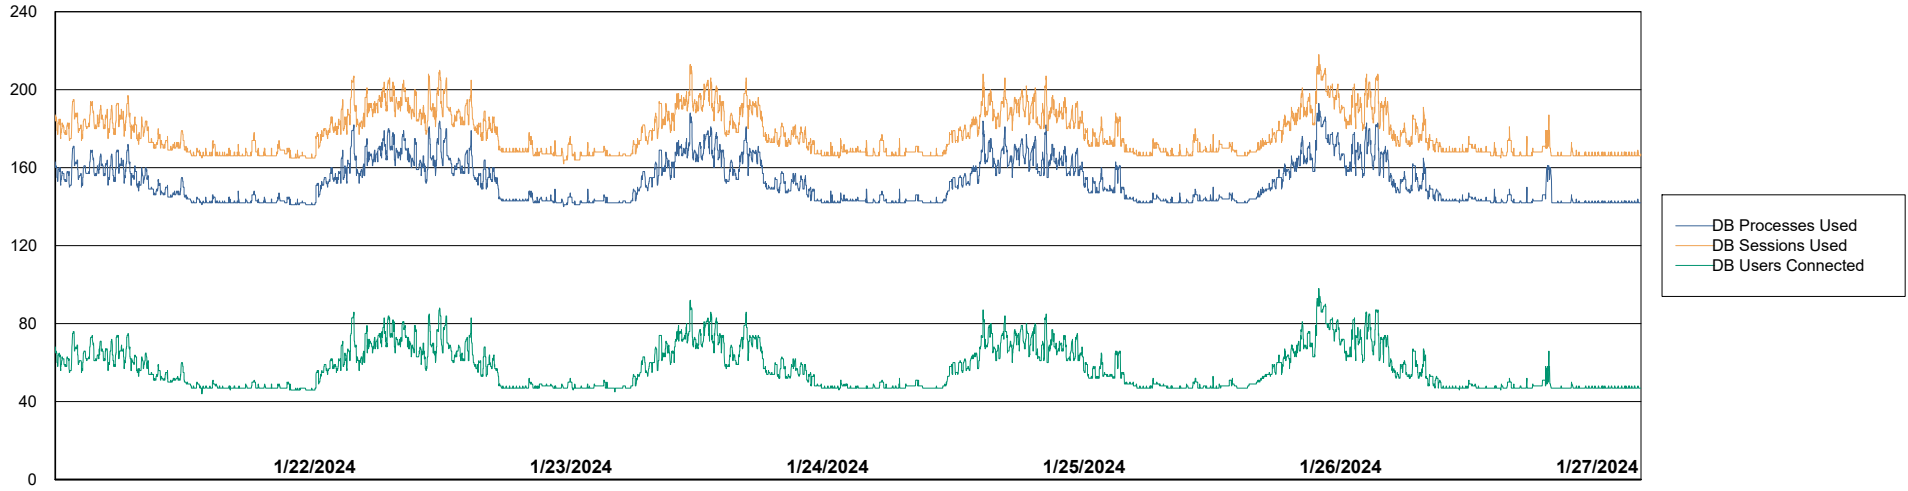

Database Performance ELJ_PRD_FRASEQXPRDDB01_ABS1