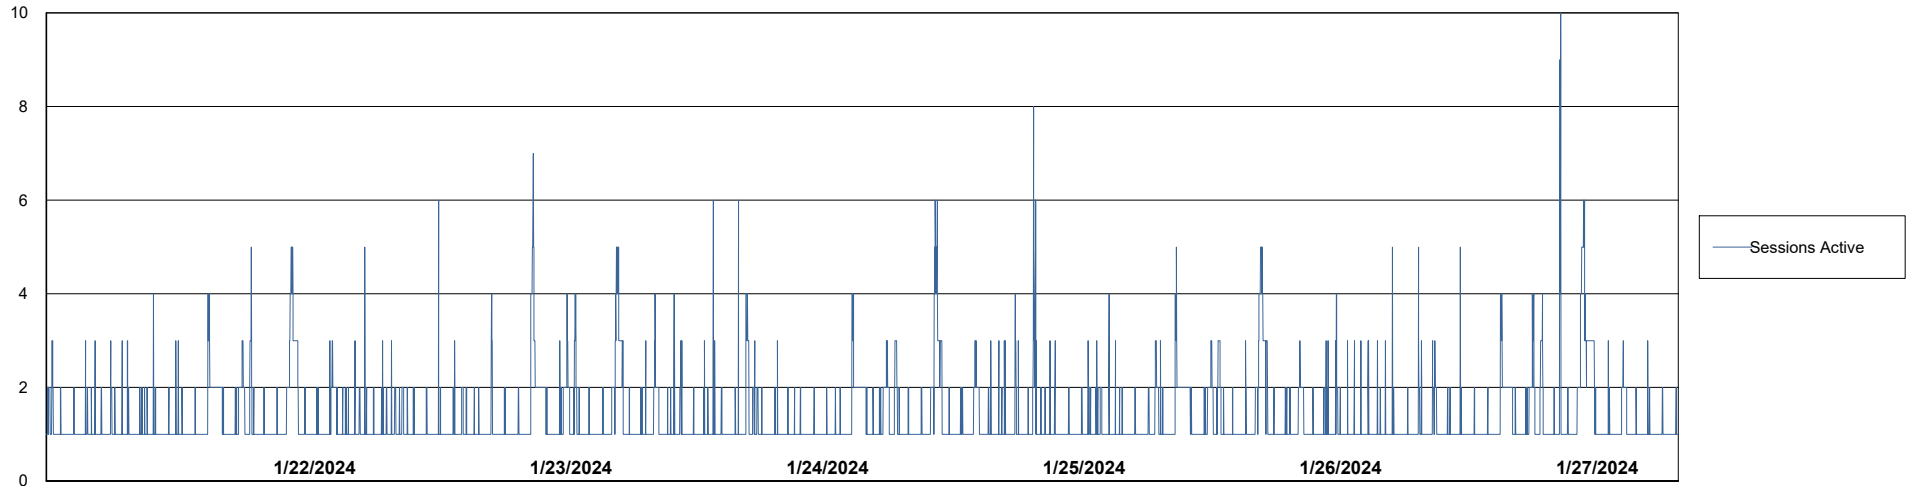

Database Performance ELI_PRD_FRASEQXPRDDB04_ABS1