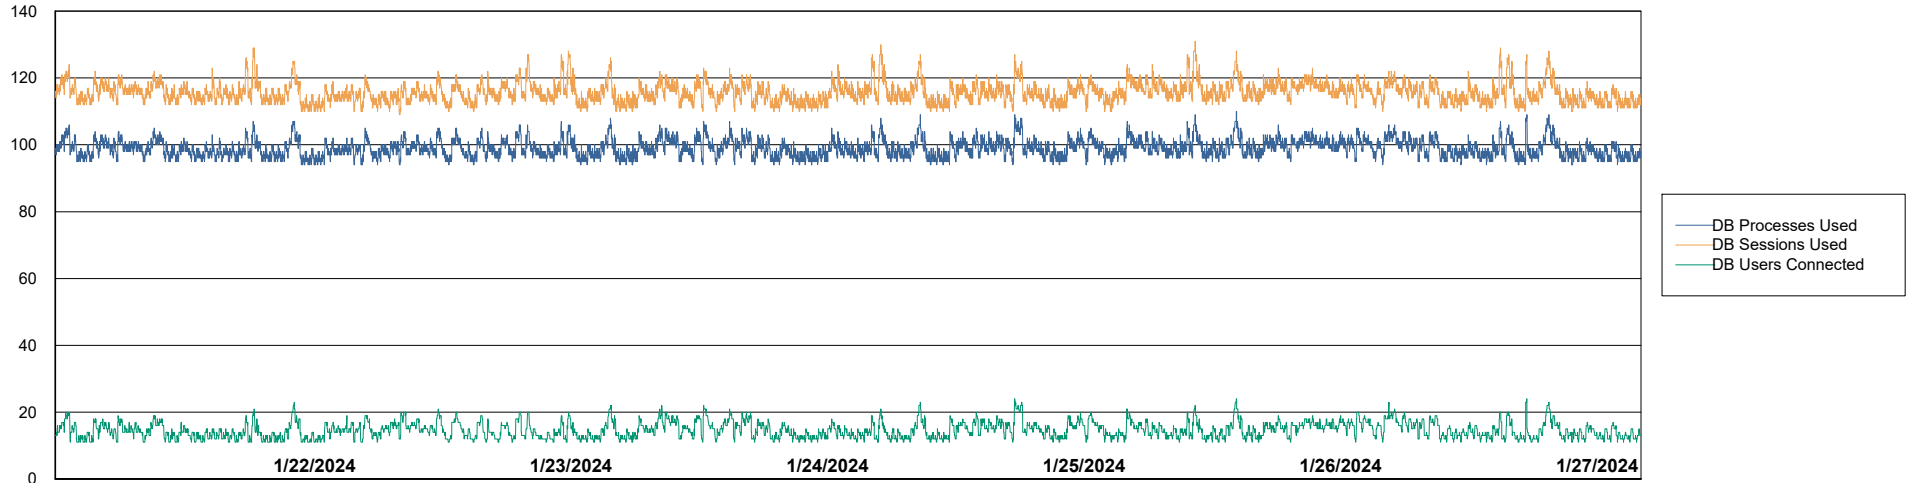

Database Performance ELI_PRD_FRASEQXPRDDB04_ABS1