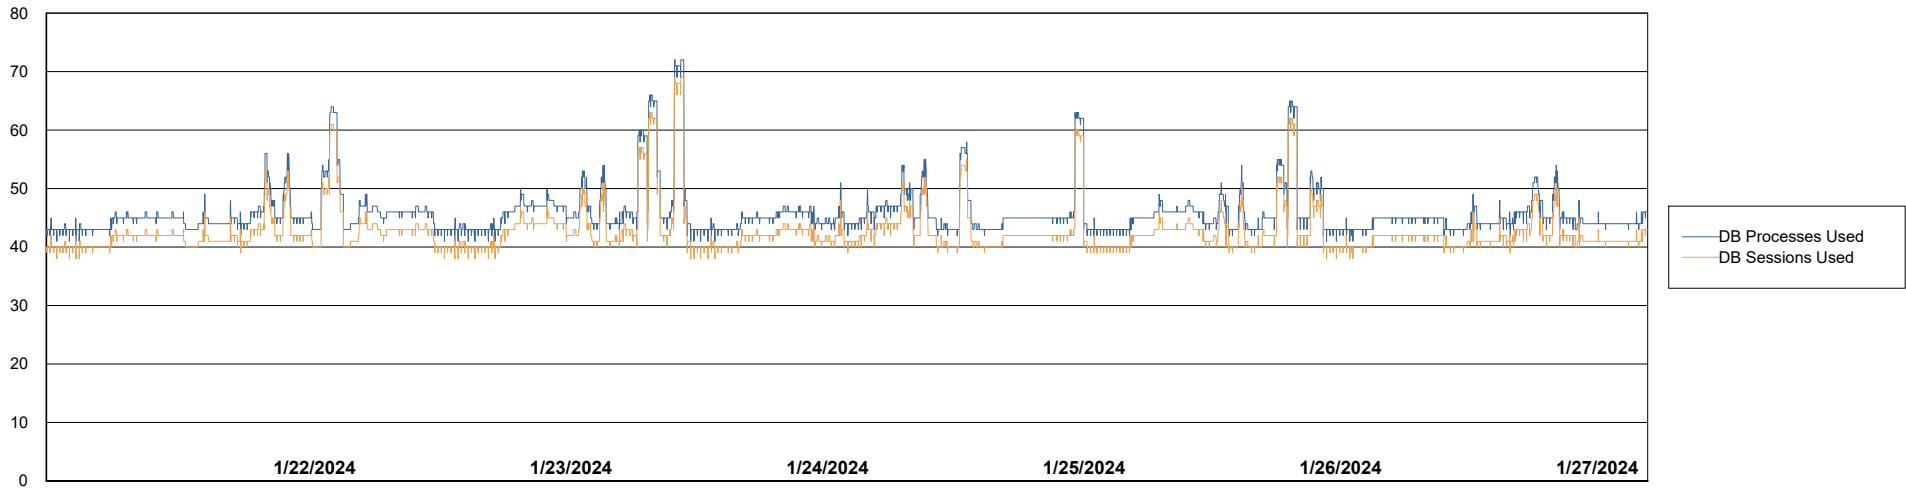

Database Performance DFD_PRD_S-S-ABSBI-V_ABS1

DB Processes Max 500