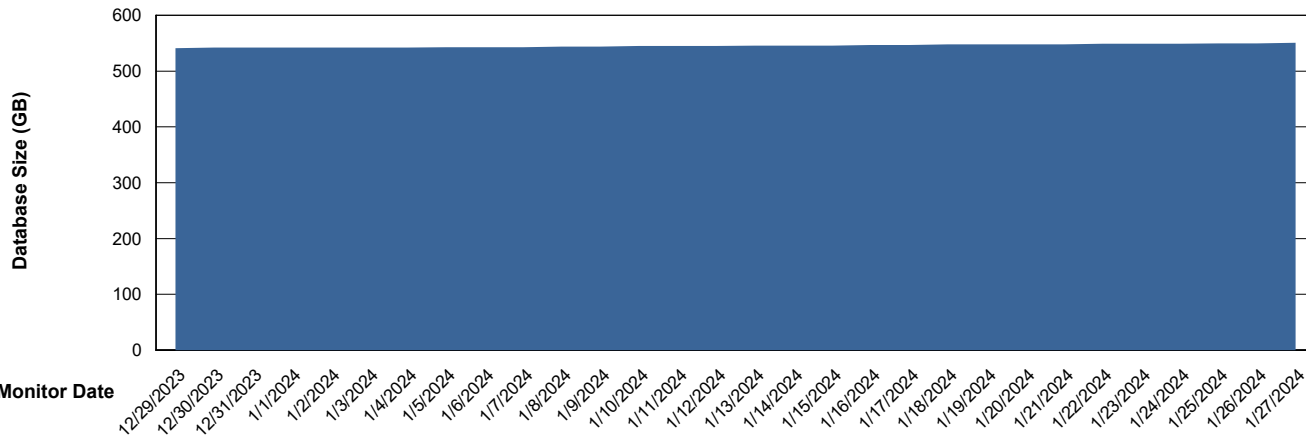

DB Processes Max 1,000

Weekly SLA Customer Report

Customer CUS_Production (24/7)
 Database ID 131

DATABASE SIZE CUS_PRD_ABSDB1_ABS1

Database growth over last month

Database Tablespace CUS_PRD_ABSDB1_ABS1

Date	Tablespace Name	Filesize (Gb)	Usedsize (Gb)	Percentage free
1/27/2024	ABSDATA	248	207	17
	INDX	393	329	16
1/26/2024	ABSDATA	248	207	17
	INDX	393	328	16
1/25/2024	ABSDATA	248	206	17
	INDX	393	328	17
1/24/2024	ABSDATA	248	206	17
	INDX	393	328	17
1/23/2024	ABSDATA	248	206	17
	INDX	393	328	17
1/22/2024	ABSDATA	248	206	17
	INDX	393	327	17
1/21/2024	ABSDATA	244	206	16
	INDX	388	327	16

Weekly SLA Customer Report

Customer CUS_Production (24/7)
Database ID 131

Standby Database Health CUS_Production (24/7)

Recovery lag for last 7 days

Weekly SLA Customer Report

Customer CUS_Production (24/7)
Database ID 131