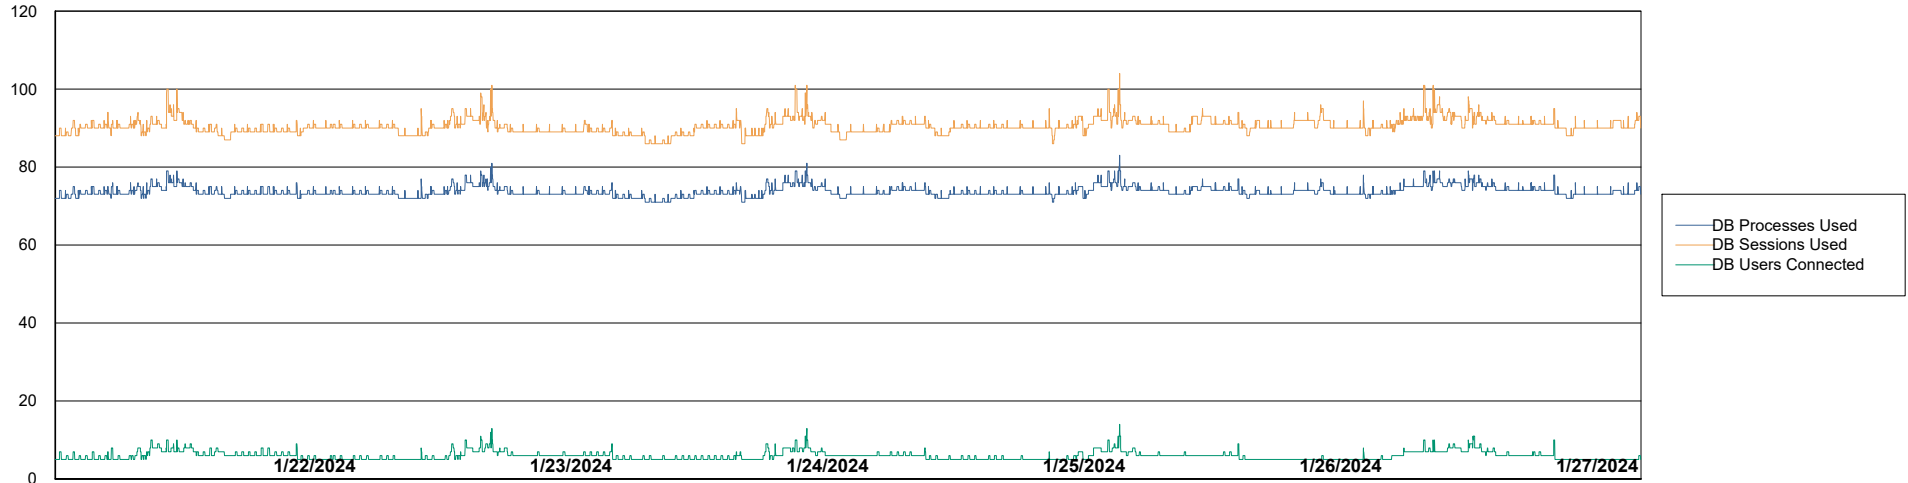

Database Performance AUJ_BI2_DB