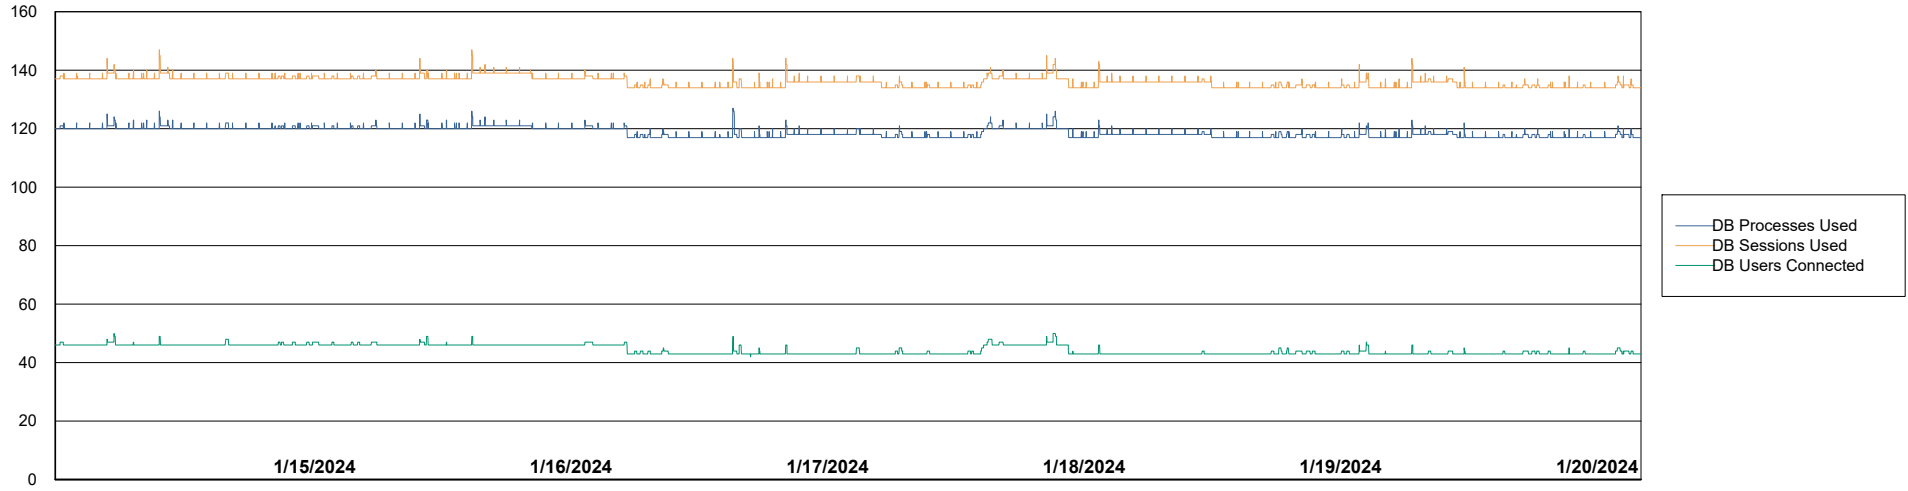

Database Performance XMX_PROD_ABSDB01_PRDB_ABS1