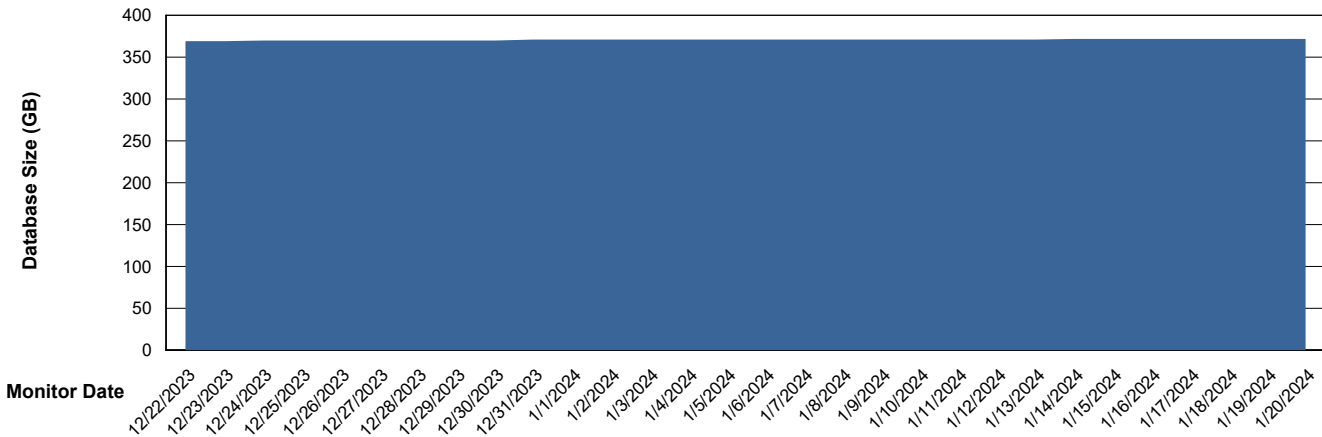

DB Processes Max 300

Weekly SLA Customer Report

Customer VEN_Production
 Database ID 35

DATABASE SIZE VENDB_Production_ABS1

Database growth over last month

Database Tablespace VENDB_Production_ABS1

Date	Tablespace Name	Filesize (Gb)	Usedsize (Gb)	Percentage free
1/20/2024	ABSDATA	222	186	16
	INDX	207	174	16
1/19/2024	ABSDATA	222	186	16
	INDX	207	174	16
1/18/2024	ABSDATA	222	186	16
	INDX	207	174	16
1/17/2024	ABSDATA	222	186	16
	INDX	207	174	16
1/16/2024	ABSDATA	222	186	16
	INDX	207	174	16
1/15/2024	ABSDATA	222	186	16
	INDX	207	174	16
1/14/2024	ABSDATA	222	186	16
	INDX	207	174	16

Weekly SLA Customer Report

Customer VEN_Production
Database ID 35

Standby Database Health VEN_Production

Recovery lag for last 7 days