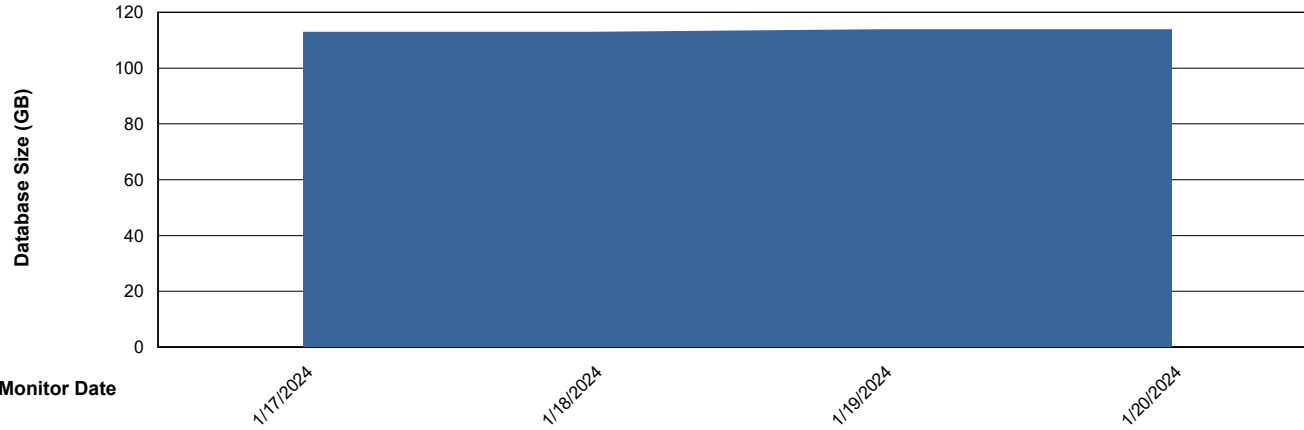

DB Processes Max 300

Weekly SLA Customer Report

Customer RSS Production
 Database ID 52

DATABASE SIZE RSS_PRD_SV1364_PRD_ABS1

Database growth over last month

Database Tablespace RSS_PRD_SV1364_PRD_ABS1

Date	Tablespace Name	Filesize (Gb)	Usedsize (Gb)	Percentage free
1/20/2024	ABSDATA	55	46	16
	INDX	75	63	16
1/19/2024	ABSDATA	55	46	16
	INDX	75	63	16
1/18/2024	ABSDATA	55	46	17
	INDX	75	63	16
1/17/2024	ABSDATA	55	46	17
	INDX	75	63	16