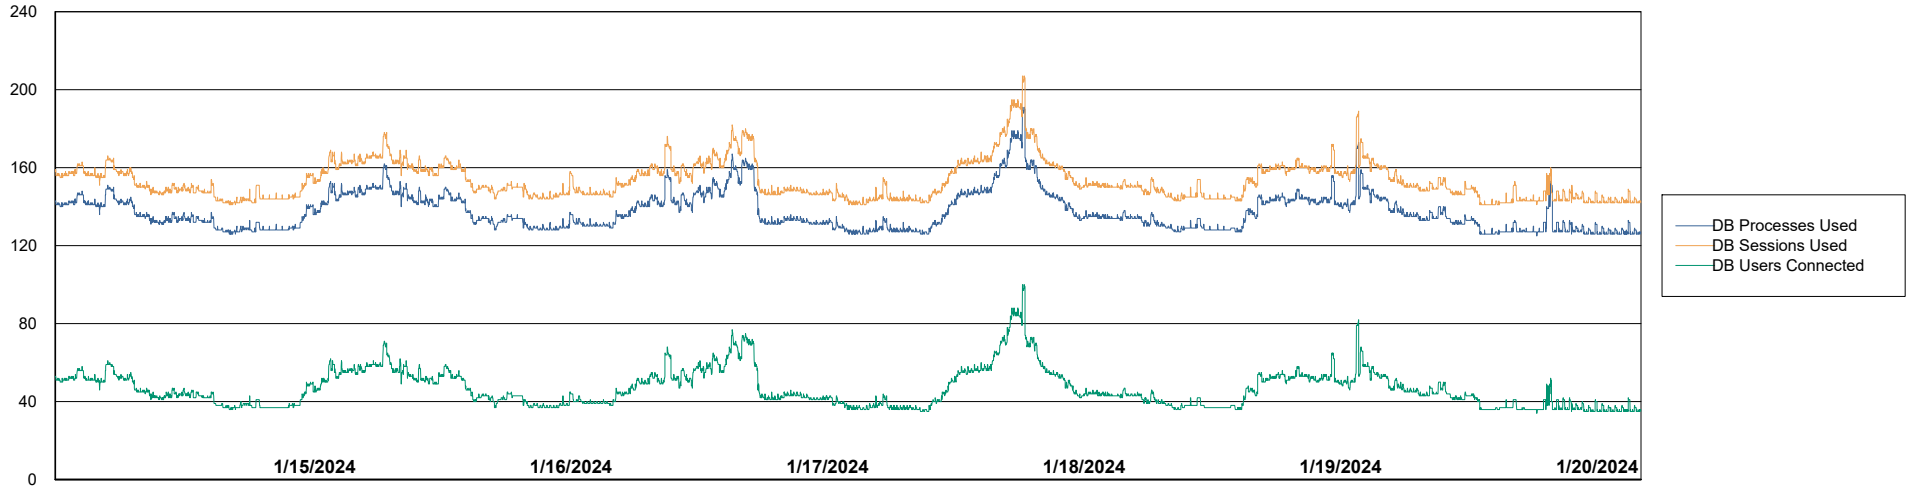

Weekly SLA Customer Report

Customer RFL_Production
Database ID 36

Harddisk Usage RFL_PRD_ABS01

	Free disk space on C: (%)	Total disk space on C: (Gb)	Used disk space on C: (Gb)	Free disk space on D: (%)	Total disk space on D: (Gb)	Used disk space on D: (Gb)	Free disk space on E: (%)	Total disk space on E: (Gb)	Used disk space on E: (Gb)	Free disk space on F: (%)
1/20/2024	64	499	182	77	400	91	50	400	200	55
1/19/2024	64	499	182	77	400	91	50	400	200	57
1/18/2024	64	499	181	77	400	91	50	400	200	57
1/17/2024	64	499	181	77	400	91	50	400	200	57
1/16/2024	64	499	181	77	400	91	50	400	200	58
1/15/2024	64	499	180	77	400	91	50	400	200	58
1/14/2024	64	499	180	77	400	91	50	400	200	59

Harddisk Usage RFL_PRD_ABS02_STB

	Free disk space on C: (%)	Total disk space on C: (Gb)	Used disk space on C: (Gb)	Free disk space on D: (%)	Total disk space on D: (Gb)	Used disk space on D: (Gb)	Free disk space on E: (%)	Total disk space on E: (Gb)	Used disk space on E: (Gb)	Free disk space on F: (%)
1/20/2024	77	499	114	70	600	181	37	600	375	84
1/19/2024	77	499	114	70	600	181	37	600	375	86
1/18/2024	77	499	114	70	600	181	37	600	375	87
1/17/2024	77	499	114	70	600	181	37	600	375	87
1/16/2024	77	499	114	70	600	181	37	600	375	88
1/15/2024	77	499	114	70	600	181	37	600	375	88
1/14/2024	77	499	114	70	600	181	37	600	375	89

Weekly SLA Customer Report

Customer RFL_Production
Database ID 36

Database Performance RFL_PRD_ABS01_DB

Weekly SLA Customer Report

Customer RFL_Production
Database ID 36

Database Performance RFL_PRD_ABS02_STB_DB