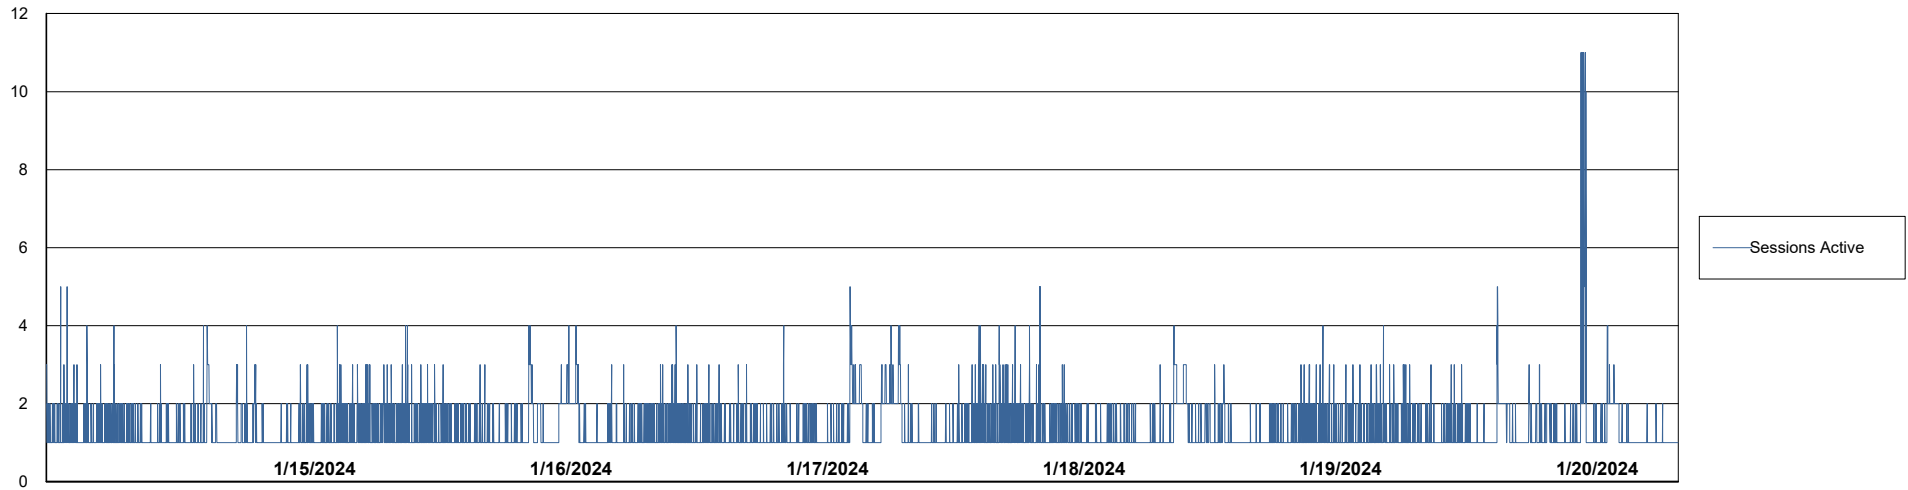

Database Performance RFL_PRD_ABS01_DB