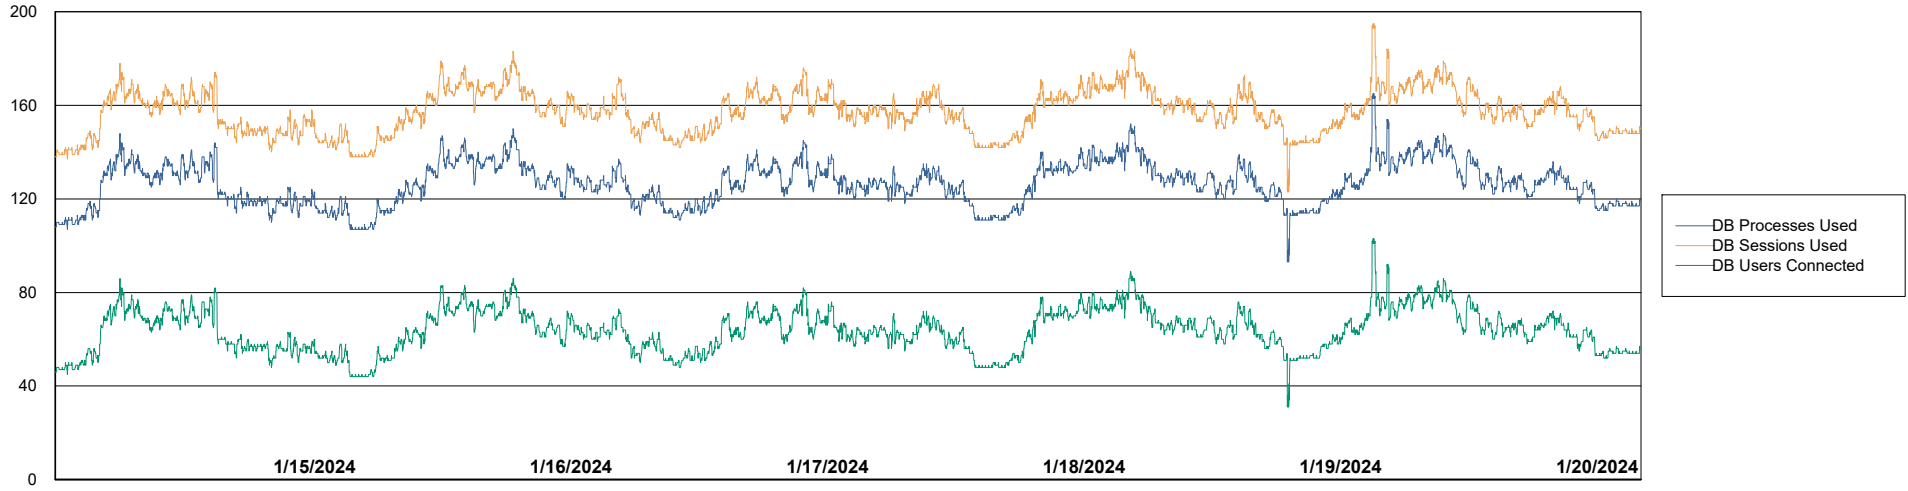

Database Performance NOA_PRD_NovoABS01_ABS1