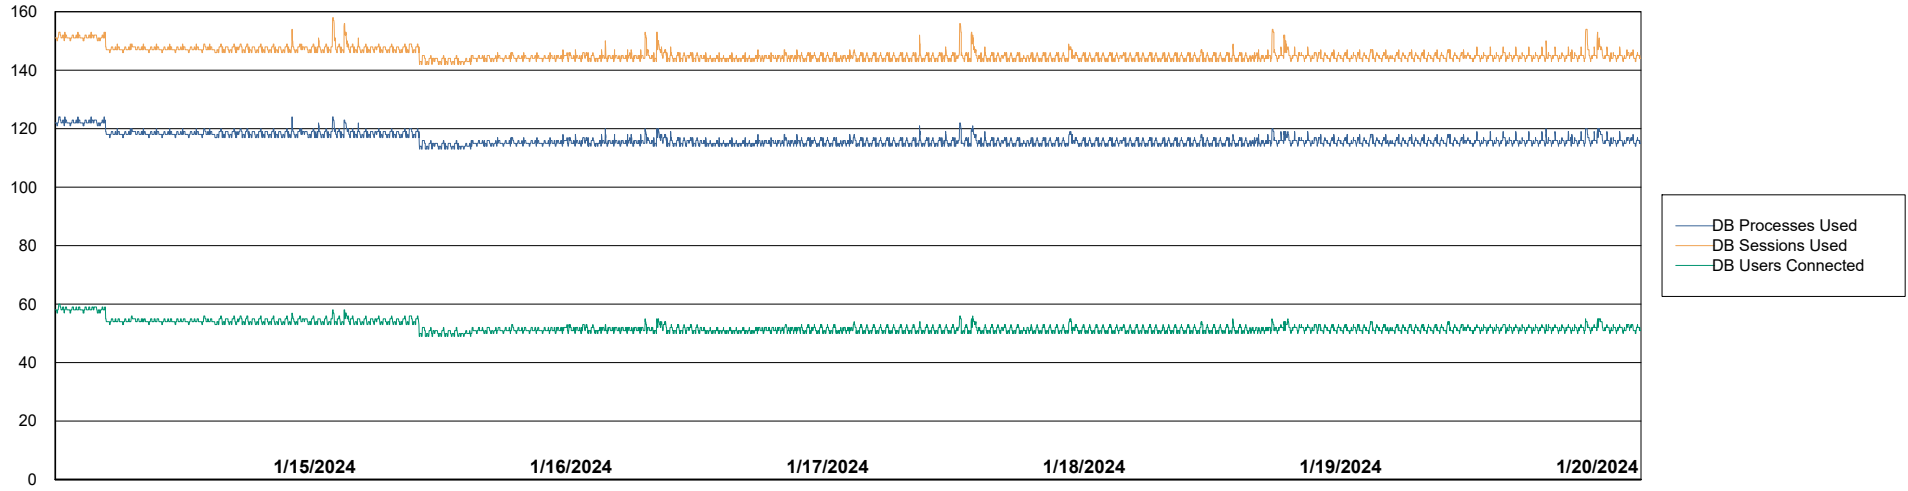

Database Performance NIX_PRD_ABSBI_ABS1