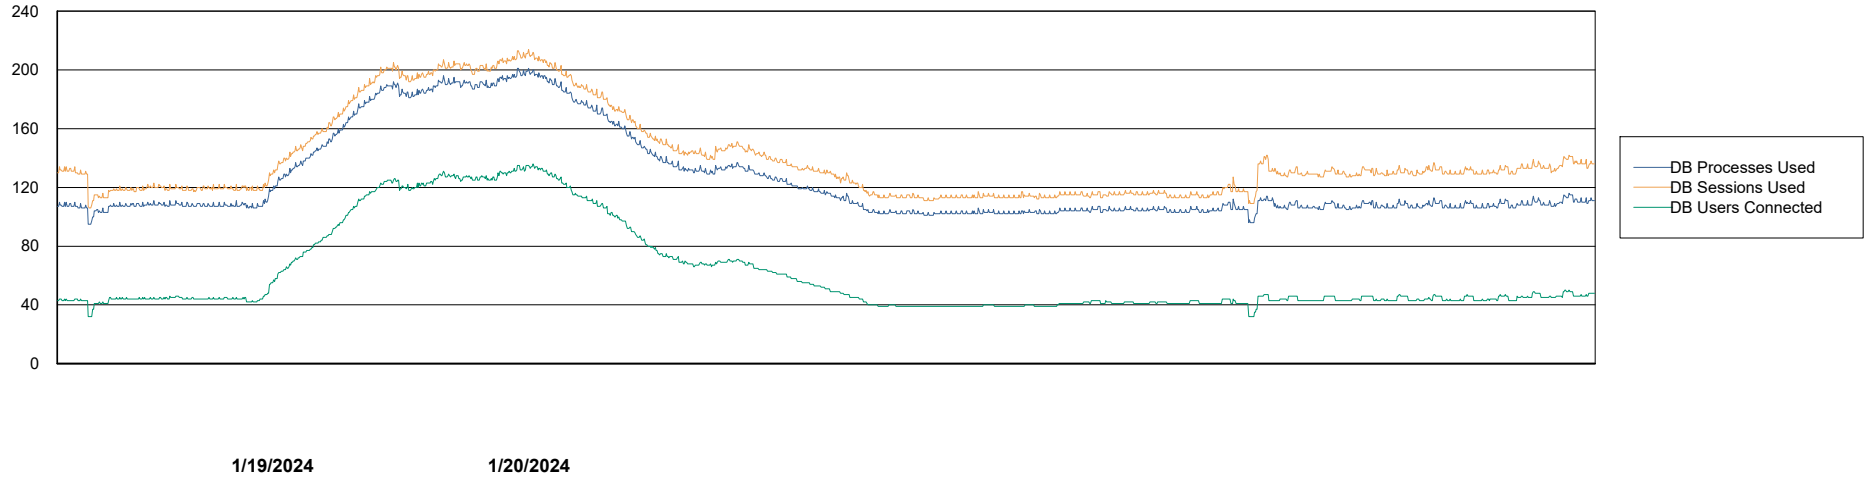

Database Performance LTS_TST_CLSABSDB01T_ABST