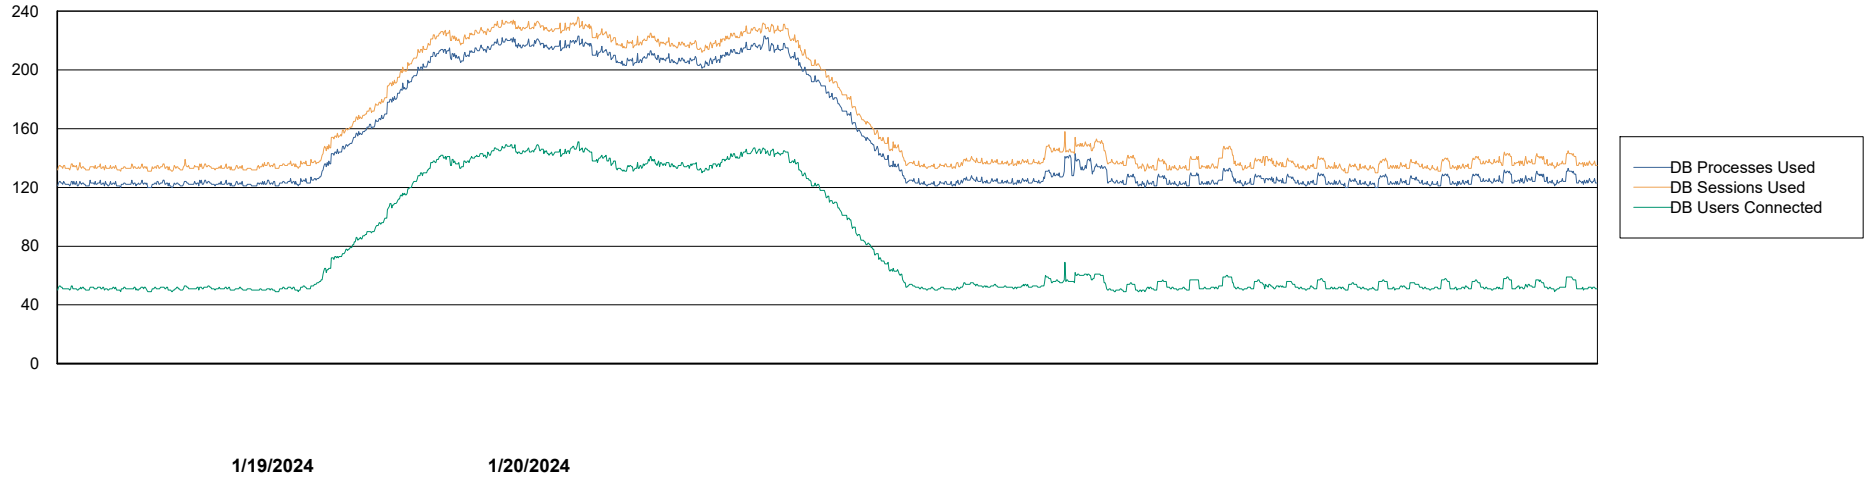

Database Performance LTS_PRD_CLSABSBI01_ABS1