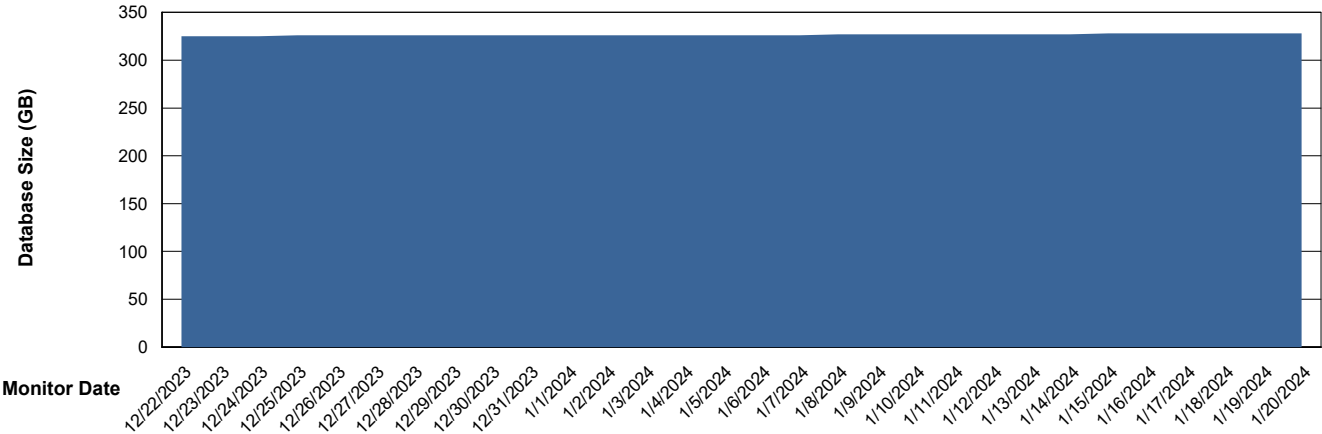

DB Processes Max 4
DB Processes Max 300
DB Processes Max 0

Weekly SLA Customer Report

Customer LLG_Production
 Database ID 53

DATABASE SIZE LLGDB_Production

Database growth over last month

Database Tablespace LLGDB_Production

Date	Tablespace Name	Filesize (Gb)	Usedsize (Gb)	Percentage free
1/20/2024	ABSDATA	178	130	27
	INDX	230	188	18
1/19/2024	ABSDATA	178	129	27
	INDX	230	188	18
1/18/2024	ABSDATA	178	129	27
	INDX	230	188	18
1/17/2024	ABSDATA	178	129	27
	INDX	230	188	18
1/16/2024	ABSDATA	178	129	27
	INDX	230	188	18
1/15/2024	ABSDATA	178	129	27
	INDX	230	188	18
1/14/2024	ABSDATA	178	129	27
	INDX	230	188	18