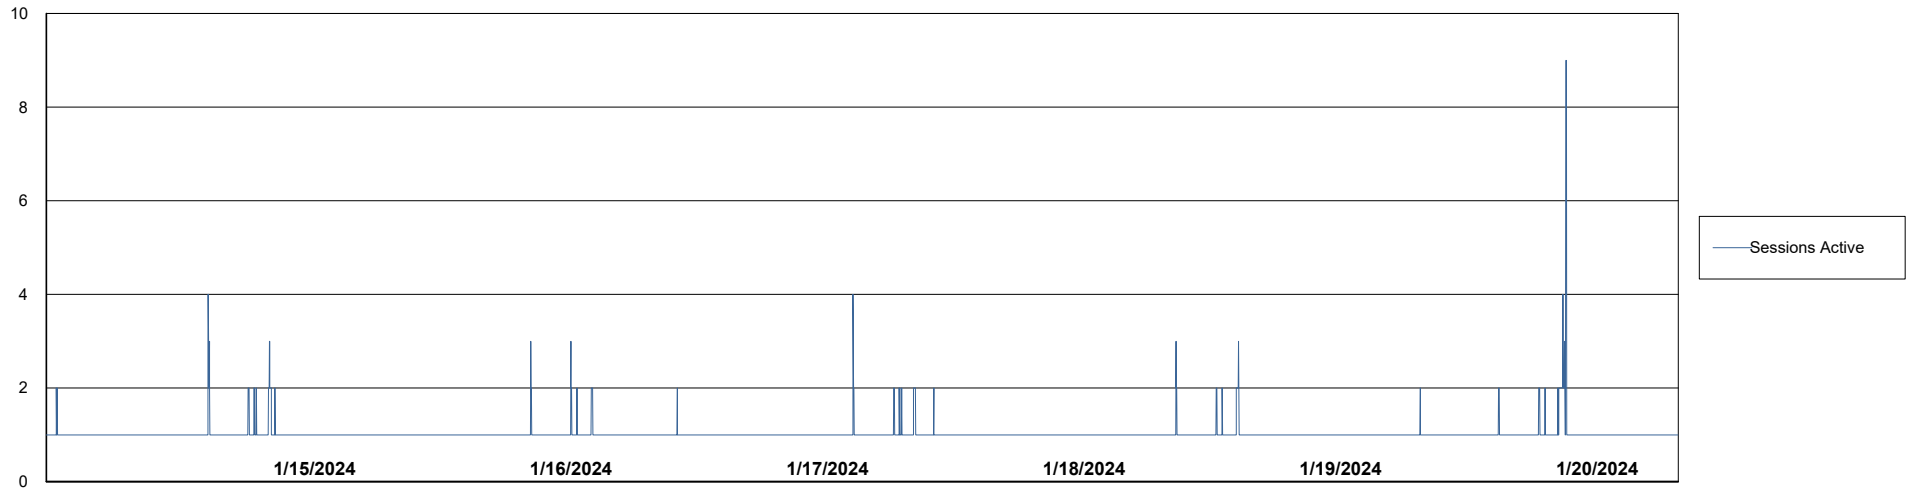

Database Performance KLH_PRD_SRSBIDB01_ABS1