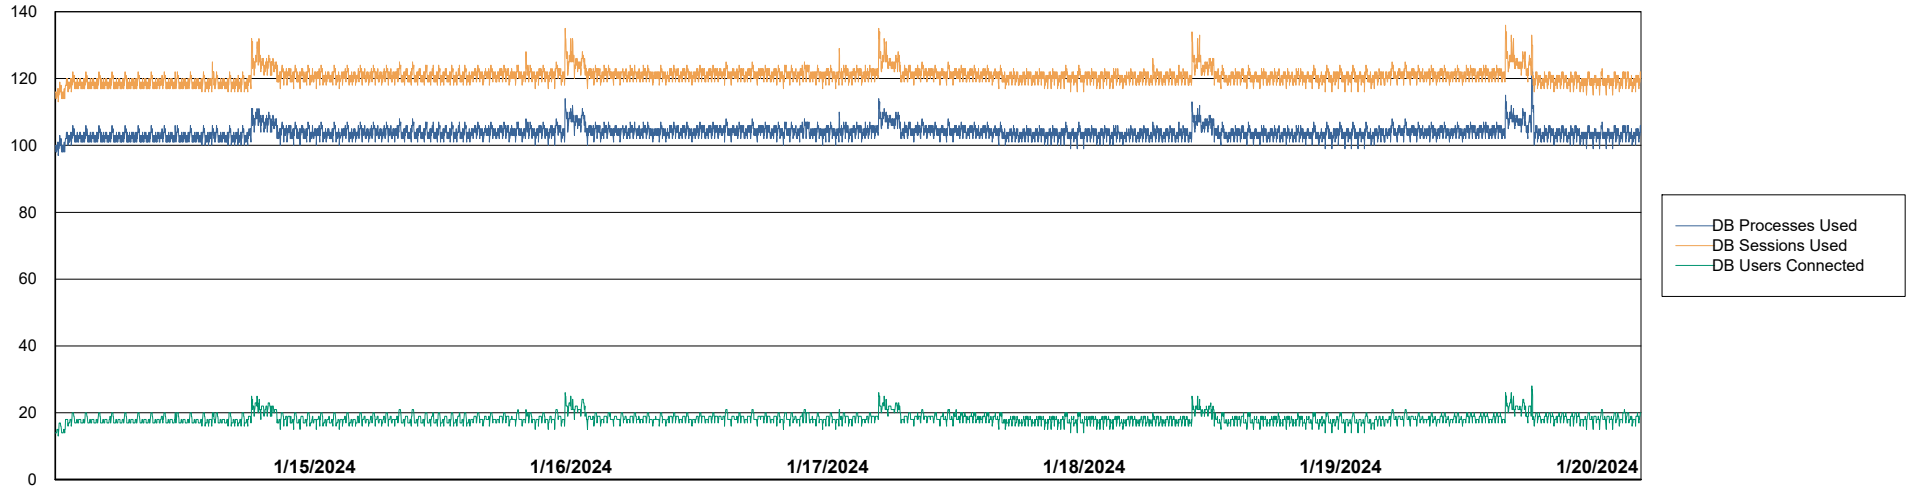

Database Performance KLH_PRD_SRSBIDB01_ABS1