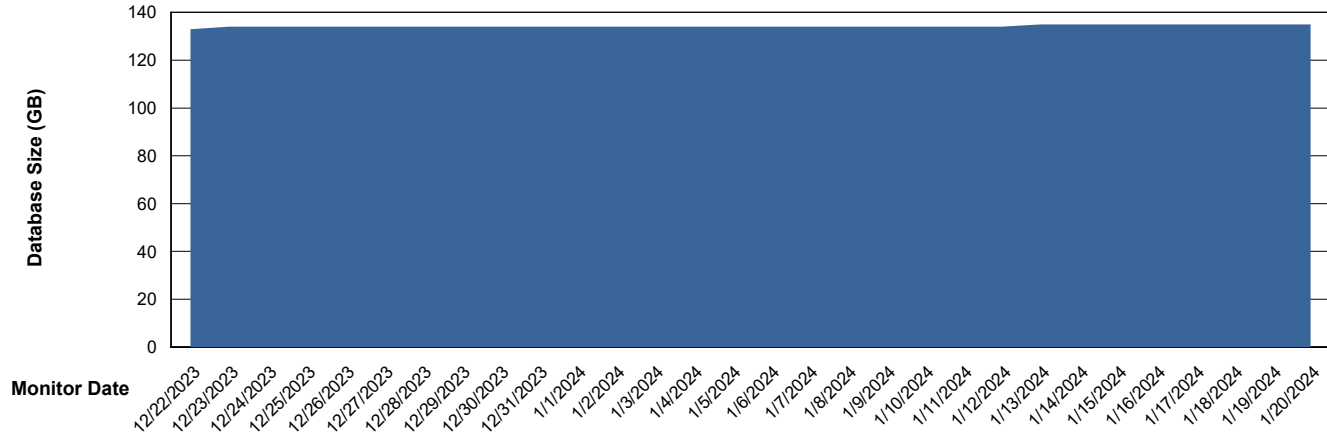

DATABASE SIZE EUT_EUP_PRD_URVINA22T_DB_ABS1

Database growth over last month