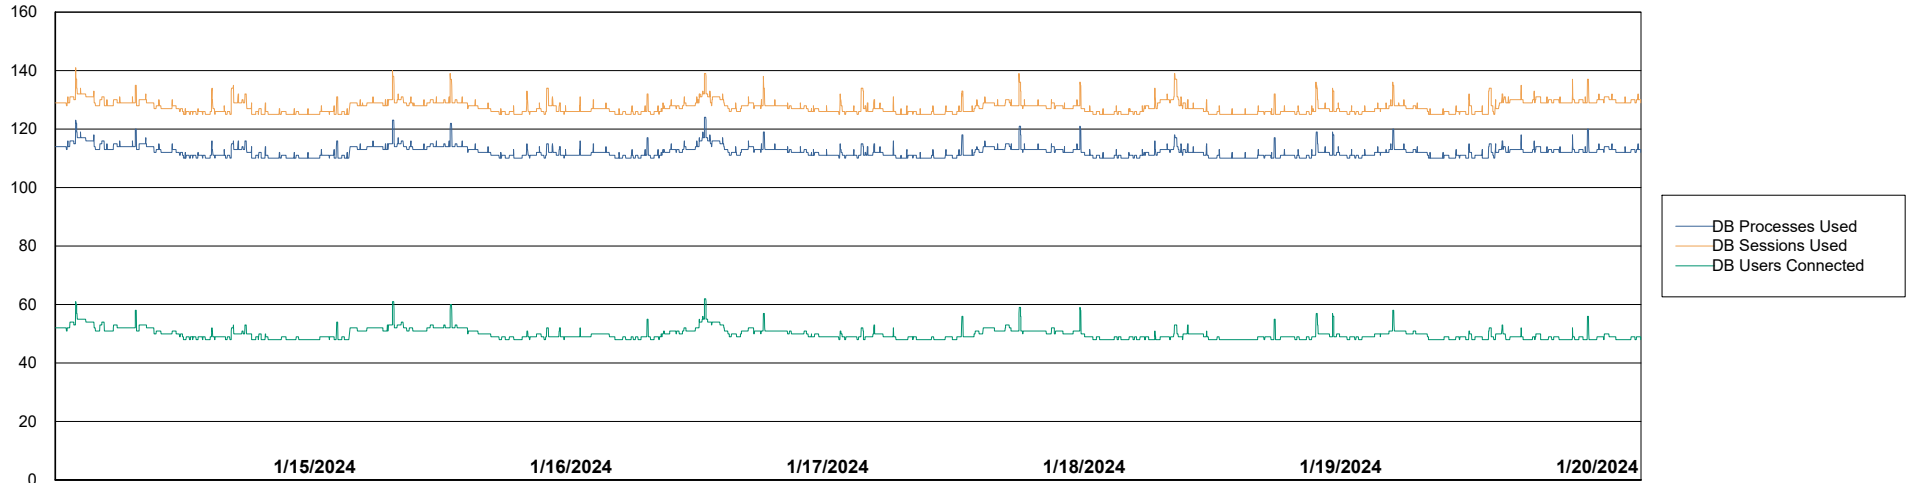

Database Performance EUT_URM_PRD_URVINA26_DB_ABS1