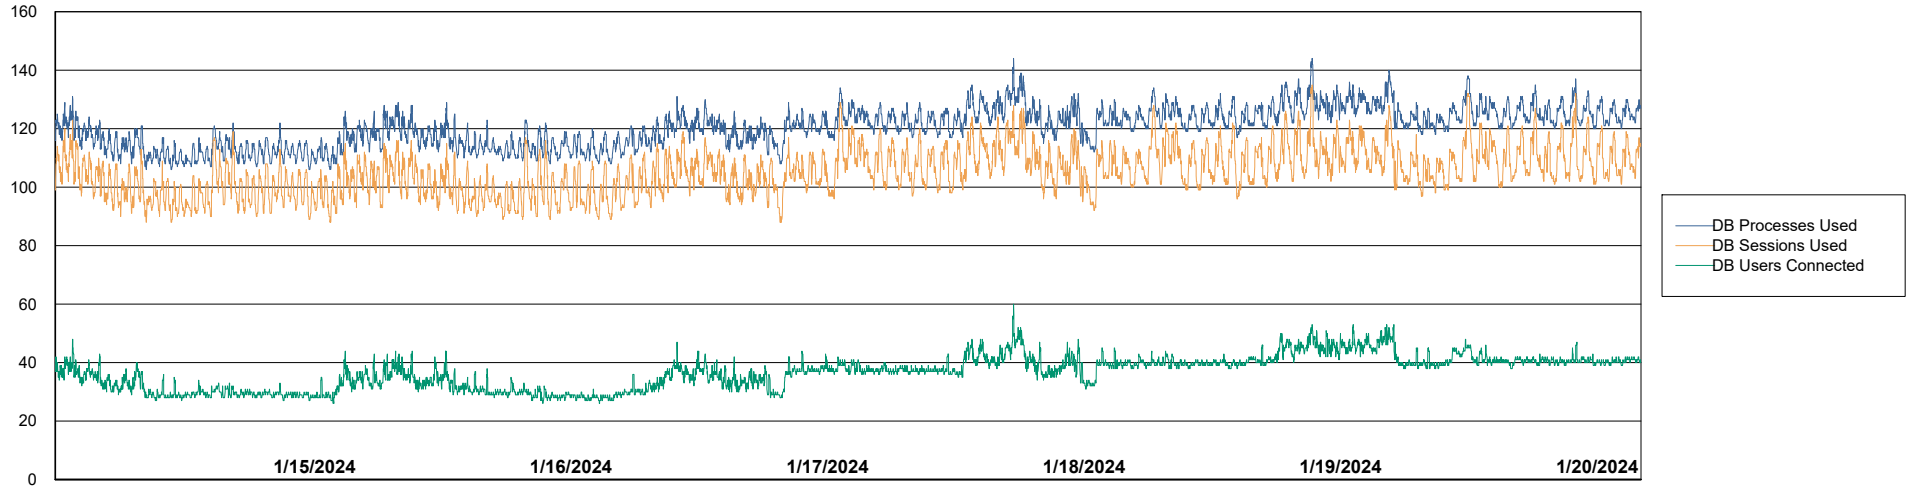

Database Performance EUT_EUP_PRD_URVINA22T_DB_ABS1